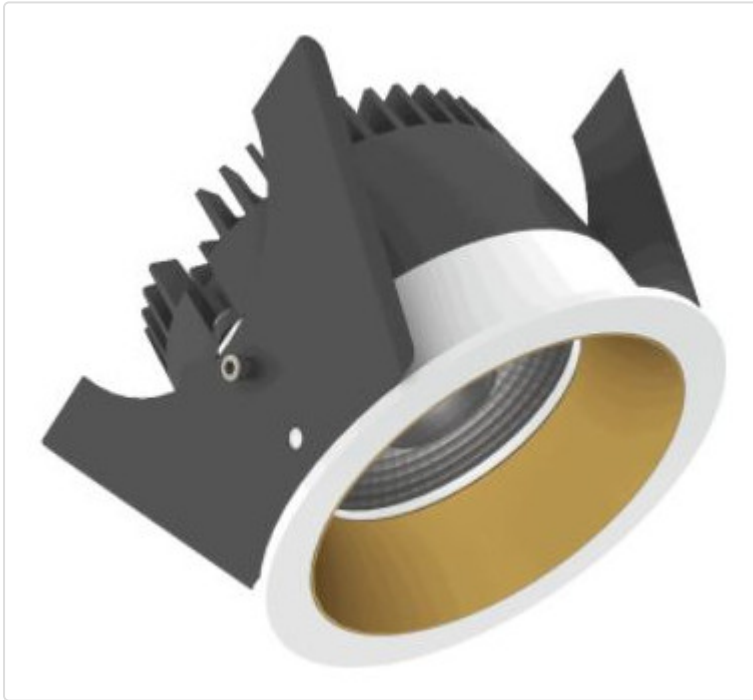

LED Einbauleuchte, rund starr, Strada 75 LV 1-10V weiss/kupfer 14W 60° 2700K CRI97
855A03644U02

STAMMDATEN

Artikel-Typ	Produkt
GTIN	8716197073803
Type / Modell	Strada 75 LV
Einheit Inhalt	Stück
Einheit Bestellung	Stück
Inhaltsmenge	1 Stück
Preisbezugsmenge	1
Mindestbestellmenge	1 Stück
Bestellschritt	1 Stück
Ursprungsland	nl
Zolltarifnummer	94051190

LOGISTISCHE DATEN (INKL. GRUNDVERPACKUNG)

Gewicht	0.32 kg
---------	---------

BESCHREIBUNG

LED Einbauleuchte für dekorative Beleuchtung. Gleichmäßige Ausleuchtung durch Linse, Reflektor oder Diffusor. Gehäuse aus Druckguss-Aluminium, mit CS Federn. Farbtoleranz 3 SDCM. Lichtstromrückgang L90/B10 nach mehr als 60.000h bei ta 25°C. Schutzart IP44 für geschlossene Deckensysteme. Weitere Produktkonfigurationen auf Anfrage. 7 Jahre Garantie.

MERKMALE

ETIM 8.0: Downlight/Strahler/Flutlicht (EC001744)

Geeignet für Anbaumontage	Nein
Geeignet für Einbaumontage	Ja
Geeignet für Wandmontage	Nein
Geeignet für Pendelaufhängung	Nein
Geeignet für Deckenmontage	Ja
Geeignet für Traversenmontage	Nein
Geeignet für Podest-/Bodenmontage	Nein
Geeignet für Stromschienenmontage	Nein
Geeignet für Klemmmontage	Nein
Geeignet für Seilsystem	Nein
Verstellbarkeit	nicht verstellbar
Mit Bewegungsmelder	Nein
Mit Lichtsensor	Nein
Leuchtmittel	LED austauschbar
Mit Leuchtmittel	Ja
Geeignet für Leuchtmittelanzahl	1
Fassung	ohne
Werkstoff des Gehäuses	Aluminium
Oberflächenschutz	pulverbeschichtet
Gehäusefarbe	mehrfarbig
Werkstoff der Abdeckung	Kunststoff transparent
Oberfläche gebürstet	Nein