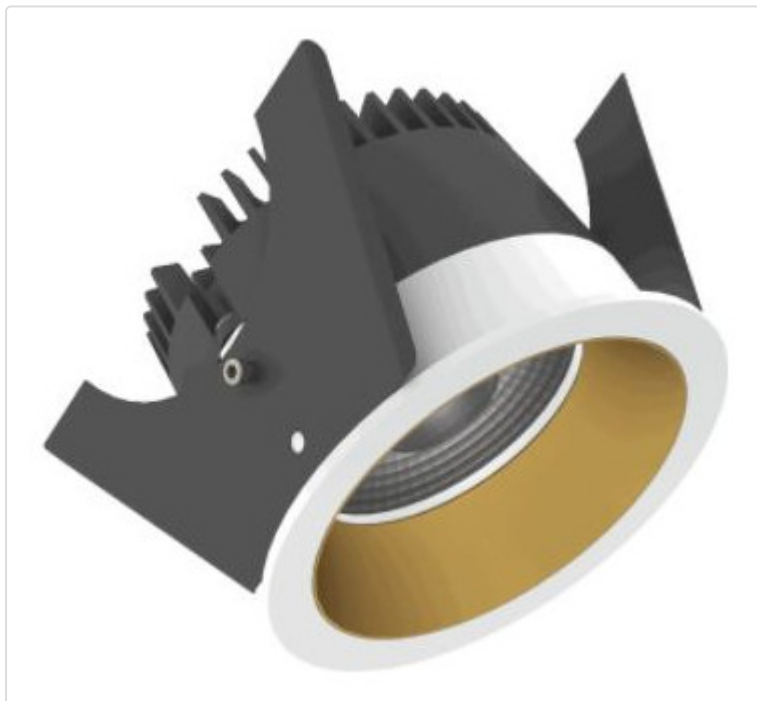

LED Einbauleuchte, rund starr, Strada 75 LV 1-10V weiss/kupfer 14W 80° 2700K CRI97  
855A03644V02

## BESCHREIBUNG

LED Einbauleuchte für dekorative Beleuchtung. Gleichmäßige Ausleuchtung durch Linse, Reflektor oder Diffusor. Gehäuse aus Druckguss-Aluminium, mit CS Federn. Farbtoleranz 3 SDCM. Lichtstromrückgang L90/B10 nach mehr als 60.000h bei ta 25°C. Schutzart IP44 für geschlossene Deckensysteme. Weitere Produktkonfigurationen auf Anfrage. 7 Jahre Garantie.

### ETIM 8.0: Downlight/Strahler/Flutlicht (EC001744)

Geeignet für Anbaumontage	Nein
Geeignet für Einbaumontage	Ja
Geeignet für Wandmontage	Nein
Geeignet für Pendelaufhängung	Nein
Geeignet für Deckenmontage	Ja
Geeignet für Traversenmontage	Nein
Geeignet für Podest-/Bodenmontage	Nein
Geeignet für Stromschienenmontage	Nein
Geeignet für Klemmmontage	Nein
Geeignet für Seilsystem	Nein
Verstellbarkeit	nicht verstellbar
Mit Bewegungsmelder	Nein
Mit Lichtsensor	Nein
Leuchtmittel	LED austauschbar
Mit Leuchtmittel	Ja
Geeignet für Leuchtmittelanzahl	1
Fassung	ohne
Werkstoff des Gehäuses	Aluminium
Oberflächenschutz	pulverbeschichtet
Gehäusefarbe	mehrfarbig
Werkstoff der Abdeckung	Kunststoff opal
Oberfläche gebürstet	Nein