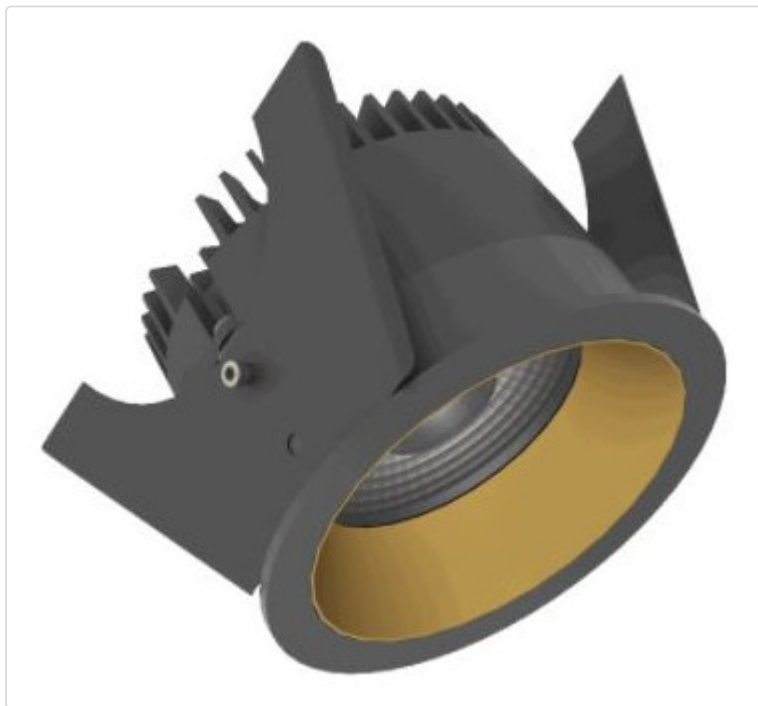

LED Einbauleuchte, rund starr, Strada 75 LV DALI schwarz/kupfer 14W 24° 2700K CRI97
855A03754B02

STAMMDATEN

Artikel-Typ	Produkt
GTIN	8716197081921
Type / Modell	Strada 75 LV
Einheit Inhalt	Stück
Einheit Bestellung	Stück
Inhaltsmenge	1 Stück
Preisbezugsmenge	1
Mindestbestellmenge	1 Stück
Bestellschritt	1 Stück
Ursprungsland	nl
Zolltarifnummer	94051190

LOGISTISCHE DATEN (INKL. GRUNDVERPACKUNG)

Gewicht	0.32 kg
---------	---------

BESCHREIBUNG

LED Einbauleuchte für dekorative Beleuchtung. Gleichmäßige Ausleuchtung durch Linse, Reflektor oder Diffusor. Gehäuse aus Druckguss-Aluminium, mit CS Federn. Farbtoleranz 3 SDCM. Lichtstromrückgang L90/B10 nach mehr als 60.000h bei ta 25°C. Schutzart IP44 für geschlossene Deckensysteme. Weitere Produktkonfigurationen auf Anfrage. 7 Jahre Garantie.

MERKMALE

ETIM 8.0: Downlight/Strahler/Flutlicht (EC001744)

Geeignet für Anbaumontage	Nein
Geeignet für Einbaumontage	Ja
Geeignet für Wandmontage	Nein
Geeignet für Pendelaufhängung	Nein
Geeignet für Deckenmontage	Ja
Geeignet für Traversenmontage	Nein
Geeignet für Podest-/Bodenmontage	Nein
Geeignet für Stromschienenmontage	Nein
Geeignet für Klemmmontage	Nein
Geeignet für Seilsystem	Nein
Verstellbarkeit	nicht verstellbar
Mit Bewegungsmelder	Nein
Mit Lichtsensor	Nein
Leuchtmittel	LED austauschbar
Mit Leuchtmittel	Ja
Geeignet für Leuchtmittellanzahl	1
Fassung	ohne
Werkstoff des Gehäuses	Aluminium
Oberflächenschutz	pulverbeschichtet
Gehäusefarbe	mehrfarbig
Werkstoff der Abdeckung	Kunststoff transparent
Oberfläche gebürstet	Nein