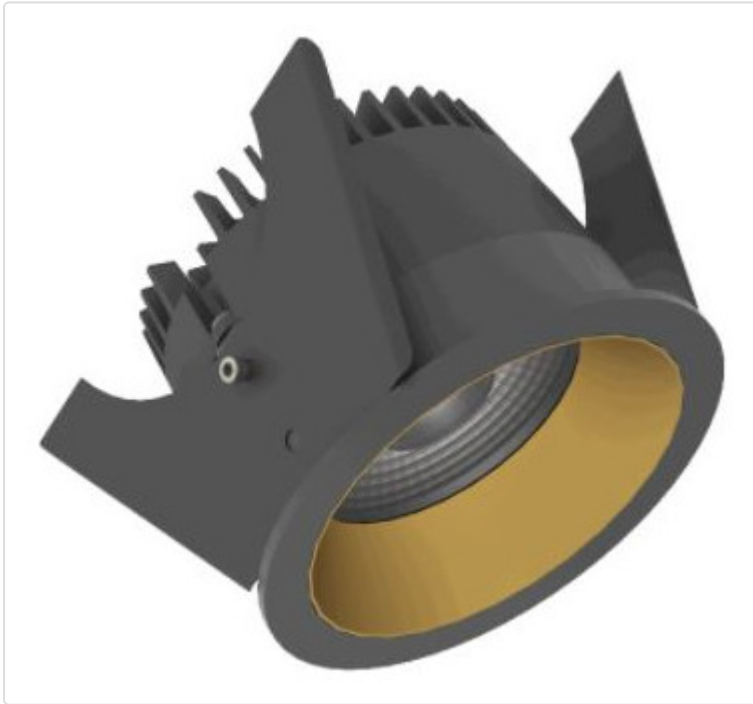

LED Einbauleuchte, rund starr, Strada 75 LV BLE schwarz/kupfer 14W 60° 2700K CRI97
855A03754F02

STAMMDATEN

Artikel-Typ	Produkt
GTIN	8716197081969
Type / Modell	Strada 75 LV
Einheit Inhalt	Stück
Einheit Bestellung	Stück
Inhaltsmenge	1 Stück
Preisbezugsmenge	1
Mindestbestellmenge	1 Stück
Bestellschritt	1 Stück
Ursprungsland	nl
Zolltarifnummer	94051190

LOGISTISCHE DATEN (INKL. GRUNDVERPACKUNG)

Gewicht	0.32 kg
---------	---------

BESCHREIBUNG

LED Einbauleuchte für dekorative Beleuchtung. Gleichmäßige Ausleuchtung durch Linse, Reflektor oder Diffusor. Gehäuse aus Druckguss-Aluminium, mit CS Federn. Farbtoleranz 3 SDCM. Lichtstromrückgang L90/B10 nach mehr als 60.000h bei ta 25°C. Schutzart IP44 für geschlossene Deckensysteme. Weitere Produktkonfigurationen auf Anfrage. 7 Jahre Garantie.

MERKMALE

ETIM 8.0: Downlight/Strahler/Flutlicht (EC001744)

Geeignet für Anbaumontage	Nein
Geeignet für Einbaumontage	Ja
Geeignet für Wandmontage	Nein
Geeignet für Pendelaufhängung	Nein
Geeignet für Deckenmontage	Ja
Geeignet für Traversenmontage	Nein
Geeignet für Podest-/Bodenmontage	Nein
Geeignet für Stromschienenmontage	Nein
Geeignet für Klemmmontage	Nein
Geeignet für Seilsystem	Nein
Verstellbarkeit	nicht verstellbar
Mit Bewegungsmelder	Nein
Mit Lichtsensor	Nein
Leuchtmittel	LED austauschbar
Mit Leuchtmittel	Ja
Geeignet für Leuchtmittelanzahl	1
Fassung	ohne
Werkstoff des Gehäuses	Aluminium
Oberflächenschutz	pulverbeschichtet
Gehäusefarbe	mehrfarbig
Werkstoff der Abdeckung	Kunststoff transparent
Oberfläche gebürstet	Nein