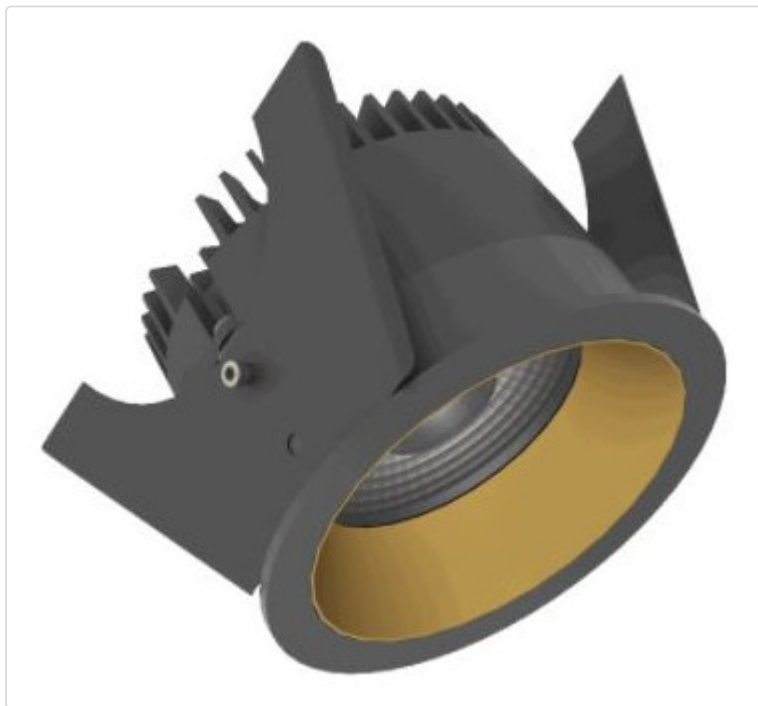

LED Einbauleuchte, rund starr, Strada 75 LV Phasenabsch. schwarz/kupfer 14W 80° 2700K CRI97 855A03754G02

STAMMDATEN

Artikel-Typ	Produkt
GTIN	8716197081976
Type / Modell	Strada 75 LV
Einheit Inhalt	Stück
Einheit Bestellung	Stück
Inhaltsmenge	1 Stück
Preisbezugsmenge	1
Mindestbestellmenge	1 Stück
Bestellschritt	1 Stück
Ursprungsland	nl
Zolltarifnummer	94051190

LOGISTISCHE DATEN (INKL. GRUNDVERPACKUNG)

Gewicht	0.32 kg
---------	---------

BESCHREIBUNG

LED Einbauleuchte für dekorative Beleuchtung. Gleichmäßige Ausleuchtung durch Linse, Reflektor oder Diffusor. Gehäuse aus Druckguss-Aluminium, mit CS Federn. Farbtoleranz 3 SDCM. Lichtstromrückgang L90/B10 nach mehr als 60.000h bei ta 25°C. Schutzart IP44 für geschlossene Deckensysteme. Weitere Produktkonfigurationen auf Anfrage. 7 Jahre Garantie.

MERKMALE

ETIM 8.0: Downlight/Strahler/Flutlicht (EC001744)

Geeignet für Anbaumontage	Nein
Geeignet für Einbaumontage	Ja
Geeignet für Wandmontage	Nein
Geeignet für Pendelaufhängung	Nein
Geeignet für Deckenmontage	Ja
Geeignet für Traversenmontage	Nein
Geeignet für Podest-/Bodenmontage	Nein
Geeignet für Stromschienenmontage	Nein
Geeignet für Klemmmontage	Nein
Geeignet für Seilsystem	Nein
Verstellbarkeit	nicht verstellbar
Mit Bewegungsmelder	Nein
Mit Lichtsensor	Nein
Leuchtmittel	LED austauschbar
Mit Leuchtmittel	Ja
Geeignet für Leuchtmittellanzahl	1
Fassung	ohne
Werkstoff des Gehäuses	Aluminium
Oberflächenschutz	pulverbeschichtet
Gehäusefarbe	mehrfarbig
Werkstoff der Abdeckung	Kunststoff opal
Oberfläche gebürstet	Nein