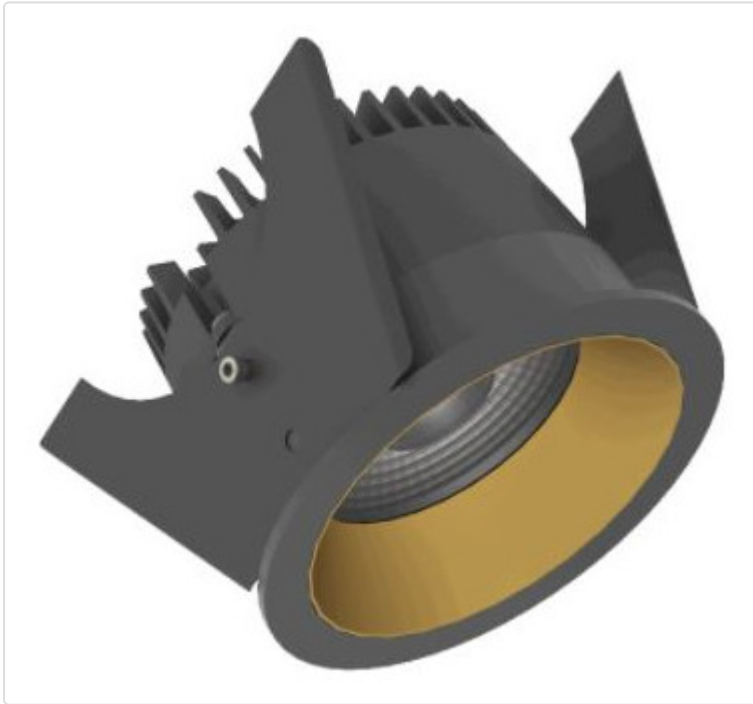

LED Einbauleuchte, rund starr, Strada 75 LV DALI schwarz/kupfer 14W 80° 2700K CRI97
855A03754H02

STAMMDATEN

Artikel-Typ	Produkt
GTIN	8716197081983
Type / Modell	Strada 75 LV
Einheit Inhalt	Stück
Einheit Bestellung	Stück
Inhaltsmenge	1 Stück
Preisbezugsmenge	1
Mindestbestellmenge	1 Stück
Bestellschritt	1 Stück
Ursprungsland	nl
Zolltarifnummer	94051190

LOGISTISCHE DATEN (INKL. GRUNDVERPACKUNG)

Gewicht	0.32 kg
---------	---------

BESCHREIBUNG

LED Einbauleuchte für dekorative Beleuchtung. Gleichmäßige Ausleuchtung durch Linse, Reflektor oder Diffusor. Gehäuse aus Druckguss-Aluminium, mit CS Federn. Farbtoleranz 3 SDCM. Lichtstromrückgang L90/B10 nach mehr als 60.000h bei ta 25°C. Schutzart IP44 für geschlossene Deckensysteme. Weitere Produktkonfigurationen auf Anfrage. 7 Jahre Garantie.

MERKMALE

ETIM 8.0: Downlight/Strahler/Flutlicht (EC001744)

Geeignet für Anbaumontage	Nein
Geeignet für Einbaumontage	Ja
Geeignet für Wandmontage	Nein
Geeignet für Pendelaufhängung	Nein
Geeignet für Deckenmontage	Ja
Geeignet für Traversenmontage	Nein
Geeignet für Podest-/Bodenmontage	Nein
Geeignet für Stromschienenmontage	Nein
Geeignet für Klemmmontage	Nein
Geeignet für Seilsystem	Nein
Verstellbarkeit	nicht verstellbar
Mit Bewegungsmelder	Nein
Mit Lichtsensor	Nein
Leuchtmittel	LED austauschbar
Mit Leuchtmittel	Ja
Geeignet für Leuchtmittellanzahl	1
Fassung	ohne
Werkstoff des Gehäuses	Aluminium
Oberflächenschutz	pulverbeschichtet
Gehäusefarbe	mehrfarbig
Werkstoff der Abdeckung	Kunststoff opal
Oberfläche gebürstet	Nein