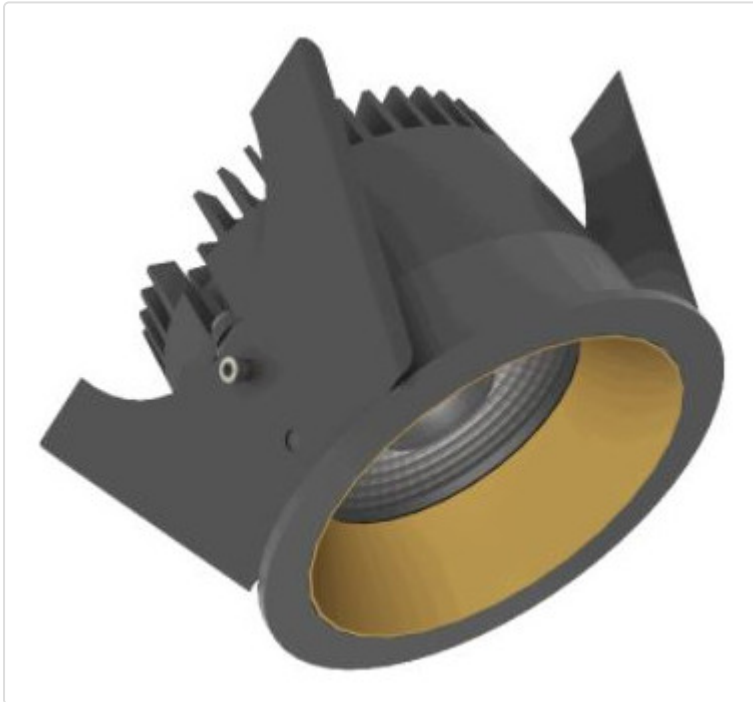

LED Einbauleuchte, rund starr, Strada 75 LV BLE schwarz/kupfer 14W 80° 2700K CRI97
855A03754J02

STAMMDATEN

Artikel-Typ	Produkt
GTIN	8716197081990
Type / Modell	Strada 75 LV
Einheit Inhalt	Stück
Einheit Bestellung	Stück
Inhaltsmenge	1 Stück
Preisbezugsmenge	1
Mindestbestellmenge	1 Stück
Bestellschritt	1 Stück
Ursprungsland	nl
Zolltarifnummer	94051190

LOGISTISCHE DATEN (INKL. GRUNDVERPACKUNG)

Gewicht	0.32 kg
---------	---------

BESCHREIBUNG

LED Einbauleuchte für dekorative Beleuchtung. Gleichmäßige Ausleuchtung durch Linse, Reflektor oder Diffusor. Gehäuse aus Druckguss-Aluminium, mit CS Federn. Farbtoleranz 3 SDCM. Lichtstromrückgang L90/B10 nach mehr als 60.000h bei ta 25°C. Schutzart IP44 für geschlossene Deckensysteme. Weitere Produktkonfigurationen auf Anfrage. 7 Jahre Garantie.

MERKMALE

ETIM 8.0: Downlight/Strahler/Flutlicht (EC001744)

Geeignet für Anbaumontage	Nein
Geeignet für Einbaumontage	Ja
Geeignet für Wandmontage	Nein
Geeignet für Pendelaufhängung	Nein
Geeignet für Deckenmontage	Ja
Geeignet für Traversenmontage	Nein
Geeignet für Podest-/Bodenmontage	Nein
Geeignet für Stromschienenmontage	Nein
Geeignet für Klemmmontage	Nein
Geeignet für Seilsystem	Nein
Verstellbarkeit	nicht verstellbar
Mit Bewegungsmelder	Nein
Mit Lichtsensor	Nein
Leuchtmittel	LED austauschbar
Mit Leuchtmittel	Ja
Geeignet für Leuchtmittelanzahl	1
Fassung	ohne
Werkstoff des Gehäuses	Aluminium
Oberflächenschutz	pulverbeschichtet
Gehäusefarbe	mehrfarbig
Werkstoff der Abdeckung	Kunststoff opal
Oberfläche gebürstet	Nein