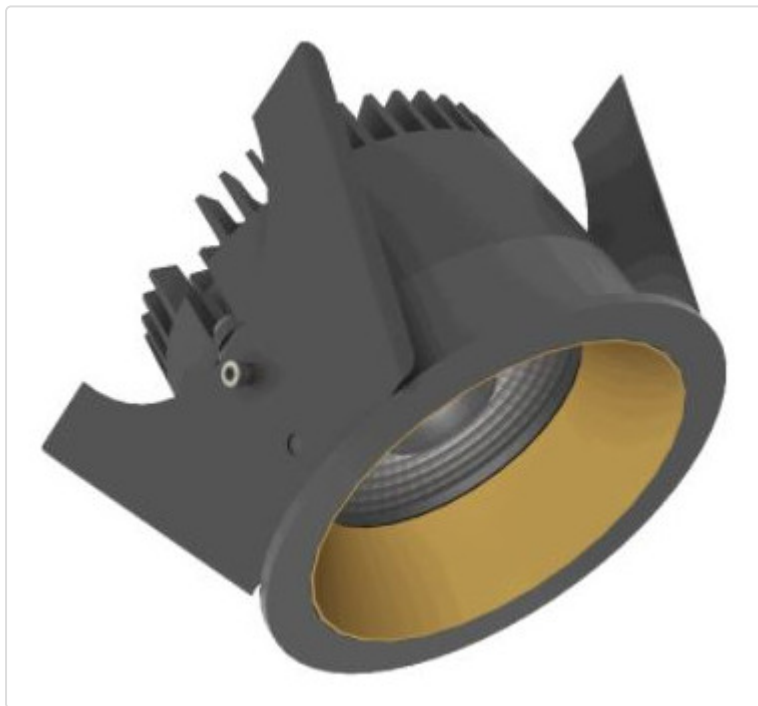

LED Einbauleuchte, rund starr, Strada 75 LV schwarz/kupfer 14W 24° 2700K CRI97
855A03754K02

STAMMDATEN

Artikel-Typ	Produkt
GTIN	8716197082003
Type / Modell	Strada 75 LV
Einheit Inhalt	Stück
Einheit Bestellung	Stück
Inhaltsmenge	1 Stück
Preisbezugsmenge	1
Mindestbestellmenge	1 Stück
Bestellschritt	1 Stück
Ursprungsland	nl
Zolltarifnummer	94051190

LOGISTISCHE DATEN (INKL. GRUNDVERPACKUNG)

Gewicht	0.32 kg
---------	---------

BESCHREIBUNG

LED Einbauleuchte für dekorative Beleuchtung. Gleichmäßige Ausleuchtung durch Linse, Reflektor oder Diffusor. Gehäuse aus Druckguss-Aluminium, mit CS Federn. Farbtoleranz 3 SDCM. Lichtstromrückgang L90/B10 nach mehr als 60.000h bei ta 25°C. Schutzart IP44 für geschlossene Deckensysteme. Weitere Produktkonfigurationen auf Anfrage. 7 Jahre Garantie.

MERKMALE

ETIM 8.0: Downlight/Strahler/Flutlicht (EC001744)

Geeignet für Anbaumontage	Nein
Geeignet für Einbaumontage	Ja
Geeignet für Wandmontage	Nein
Geeignet für Pendelaufhängung	Nein
Geeignet für Deckenmontage	Ja
Geeignet für Traversenmontage	Nein
Geeignet für Podest-/Bodenmontage	Nein
Geeignet für Stromschienenmontage	Nein
Geeignet für Klemmmontage	Nein
Geeignet für Seilsystem	Nein
Verstellbarkeit	nicht verstellbar
Mit Bewegungsmelder	Nein
Mit Lichtsensor	Nein
Leuchtmittel	LED austauschbar
Mit Leuchtmittel	Ja
Geeignet für Leuchtmittelanzahl	1
Fassung	ohne
Werkstoff des Gehäuses	Aluminium
Oberflächenschutz	pulverbeschichtet
Gehäusefarbe	mehrfarbig
Werkstoff der Abdeckung	Kunststoff transparent
Oberfläche gebürstet	Nein