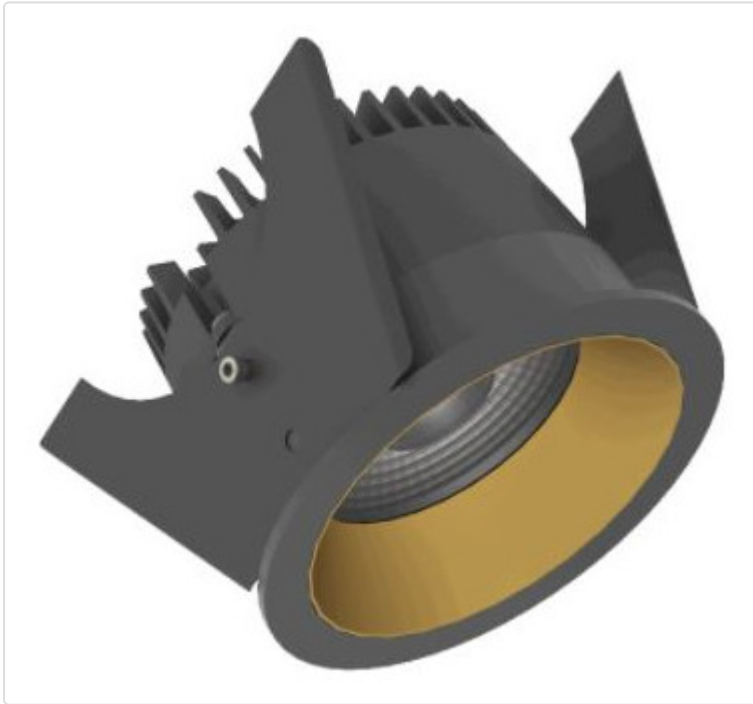

LED Einbauleuchte, rund starr, Strada 75 LV schwarz/kupfer 14W 60° 2700K CRI97
855A03754L02

STAMMDATEN

Artikel-Typ	Produkt
GTIN	8716197082010
Type / Modell	Strada 75 LV
Einheit Inhalt	Stück
Einheit Bestellung	Stück
Inhaltsmenge	1 Stück
Preisbezugsmenge	1
Mindestbestellmenge	1 Stück
Bestellschritt	1 Stück
Ursprungsland	nl
Zolltarifnummer	94051190

LOGISTISCHE DATEN (INKL. GRUNDVERPACKUNG)

Gewicht	0.32 kg
---------	---------

BESCHREIBUNG

LED Einbauleuchte für dekorative Beleuchtung. Gleichmäßige Ausleuchtung durch Linse, Reflektor oder Diffusor. Gehäuse aus Druckguss-Aluminium, mit CS Federn. Farbtoleranz 3 SDCM. Lichtstromrückgang L90/B10 nach mehr als 60.000h bei ta 25°C. Schutzart IP44 für geschlossene Deckensysteme. Weitere Produktkonfigurationen auf Anfrage. 7 Jahre Garantie.

MERKMALE

ETIM 8.0: Downlight/Strahler/Flutlicht (EC001744)

Geeignet für Anbaumontage	Nein
Geeignet für Einbaumontage	Ja
Geeignet für Wandmontage	Nein
Geeignet für Pendelaufhängung	Nein
Geeignet für Deckenmontage	Ja
Geeignet für Traversenmontage	Nein
Geeignet für Podest-/Bodenmontage	Nein
Geeignet für Stromschienenmontage	Nein
Geeignet für Klemmmontage	Nein
Geeignet für Seilsystem	Nein
Verstellbarkeit	nicht verstellbar
Mit Bewegungsmelder	Nein
Mit Lichtsensor	Nein
Leuchtmittel	LED austauschbar
Mit Leuchtmittel	Ja
Geeignet für Leuchtmittellanzahl	1
Fassung	ohne
Werkstoff des Gehäuses	Aluminium
Oberflächenschutz	pulverbeschichtet
Gehäusefarbe	mehrfarbig
Werkstoff der Abdeckung	Kunststoff transparent
Oberfläche gebürstet	Nein