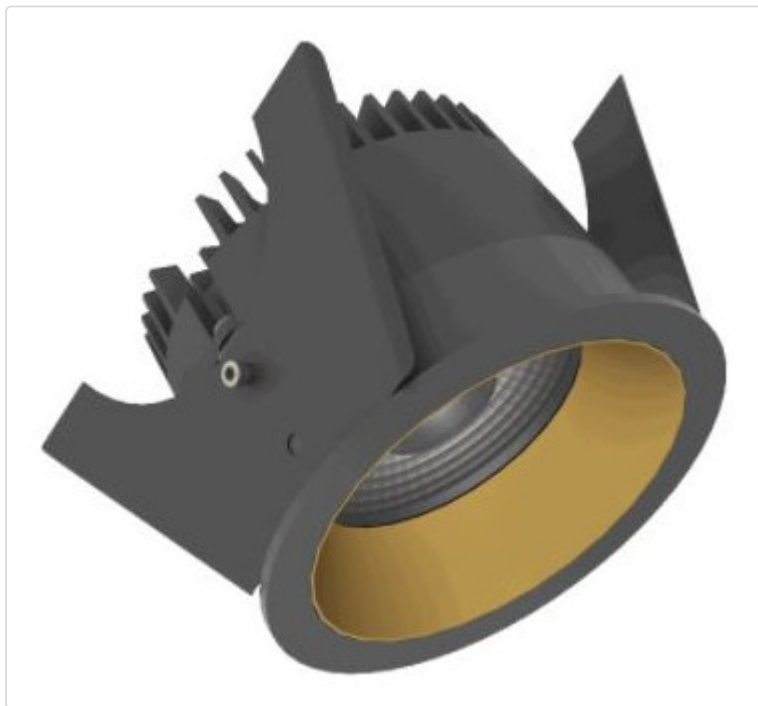

LED Einbauleuchte, rund starr, Strada 75 LV 1-10V schwarz/kupfer 14W 80° 2700K CRI97
855A03754V02

STAMMDATEN

Artikel-Typ	Produkt
GTIN	8716197074053
Type / Modell	Strada 75 LV
Einheit Inhalt	Stück
Einheit Bestellung	Stück
Inhaltsmenge	1 Stück
Preisbezugsmenge	1
Mindestbestellmenge	1 Stück
Bestellschritt	1 Stück
Ursprungsland	n1
Zolltarifnummer	94051190

LOGISTISCHE DATEN (INKL. GRUNDVERPACKUNG)

Gewicht	0.32 kg
---------	---------

BESCHREIBUNG

LED Einbauleuchte für dekorative Beleuchtung. Gleichmäßige Ausleuchtung durch Linse, Reflektor oder Diffusor. Gehäuse aus Druckguss-Aluminium, mit CS Federn. Farbtoleranz 3 SDCM. Lichtstromrückgang L90/B10 nach mehr als 60.000h bei ta 25°C. Schutzart IP44 für geschlossene Deckensysteme. Weitere Produktkonfigurationen auf Anfrage. 7 Jahre Garantie.

MERKMALE

ETIM 8.0: Downlight/Strahler/Flutlicht (EC001744)

Geeignet für Anbaumontage	Nein
Geeignet für Einbaumontage	Ja
Geeignet für Wandmontage	Nein
Geeignet für Pendelaufhängung	Nein
Geeignet für Deckenmontage	Ja
Geeignet für Traversenmontage	Nein
Geeignet für Podest-/Bodenmontage	Nein
Geeignet für Stromschienenmontage	Nein
Geeignet für Klemmmontage	Nein
Geeignet für Seilsystem	Nein
Verstellbarkeit	nicht verstellbar
Mit Bewegungsmelder	Nein
Mit Lichtsensor	Nein
Leuchtmittel	LED austauschbar
Mit Leuchtmittel	Ja
Geeignet für Leuchtmittelanzahl	1
Fassung	ohne
Werkstoff des Gehäuses	Aluminium
Oberflächenschutz	pulverbeschichtet
Gehäusefarbe	mehrfarbig
Werkstoff der Abdeckung	Kunststoff opal
Oberfläche gebürstet	Nein