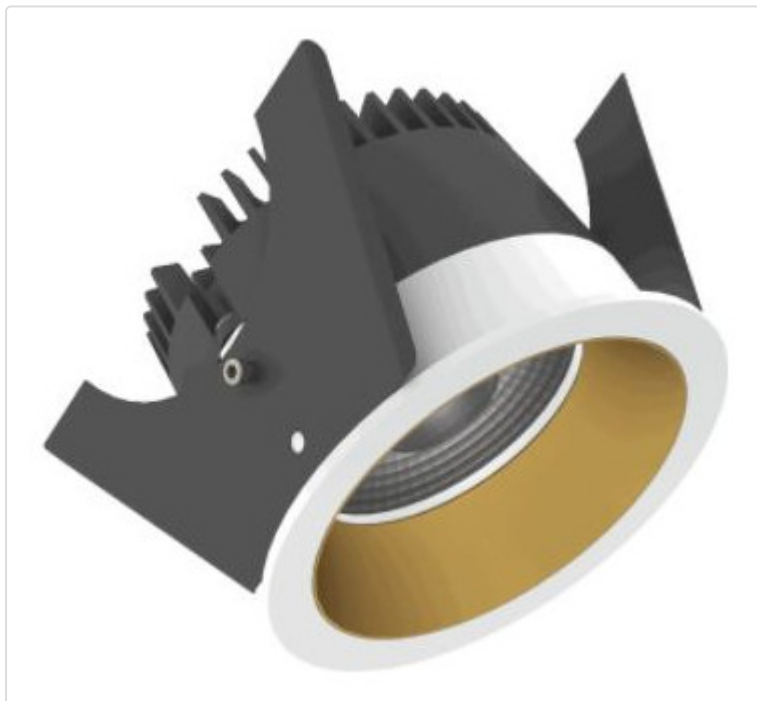

LED Einbauleuchte, rund starr, Strada 75 LV DALI weiss/kupfer 14W 24° 3000K CRI97
855B03644B02

STAMMDATEN

Artikel-Typ	Produkt
GTIN	8716197093924
Type / Modell	Strada 75 LV
Einheit Inhalt	Stück
Einheit Bestellung	Stück
Inhaltsmenge	1 Stück
Preisbezugsmenge	1
Mindestbestellmenge	1 Stück
Bestellschritt	1 Stück
Ursprungsland	nl
Zolltarifnummer	94051190

LOGISTISCHE DATEN (INKL. GRUNDVERPACKUNG)

Gewicht	0.32 kg
---------	---------

BESCHREIBUNG

LED Einbauleuchte für dekorative Beleuchtung. Gleichmäßige Ausleuchtung durch Linse, Reflektor oder Diffusor. Gehäuse aus Druckguss-Aluminium, mit CS Federn. Farbtoleranz 3 SDCM. Lichtstromrückgang L90/B10 nach mehr als 60.000h bei ta 25°C. Schutzart IP44 für geschlossene Deckensysteme. Weitere Produktkonfigurationen auf Anfrage. 7 Jahre Garantie.

MERKMALE

ETIM 8.0: Downlight/Strahler/Flutlicht (EC001744)

Geeignet für Anbaumontage	Nein
Geeignet für Einbaumontage	Ja
Geeignet für Wandmontage	Nein
Geeignet für Pendelaufhängung	Nein
Geeignet für Deckenmontage	Ja
Geeignet für Traversenmontage	Nein
Geeignet für Podest-/Bodenmontage	Nein
Geeignet für Stromschienenmontage	Nein
Geeignet für Klemmmontage	Nein
Geeignet für Seilsystem	Nein
Verstellbarkeit	nicht verstellbar
Mit Bewegungsmelder	Nein
Mit Lichtsensor	Nein
Leuchtmittel	LED austauschbar
Mit Leuchtmittel	Ja
Geeignet für Leuchtmittelanzahl	1
Fassung	ohne
Werkstoff des Gehäuses	Aluminium
Oberflächenschutz	pulverbeschichtet
Gehäusefarbe	mehrfarbig
Werkstoff der Abdeckung	Kunststoff transparent
Oberfläche gebürstet	Nein