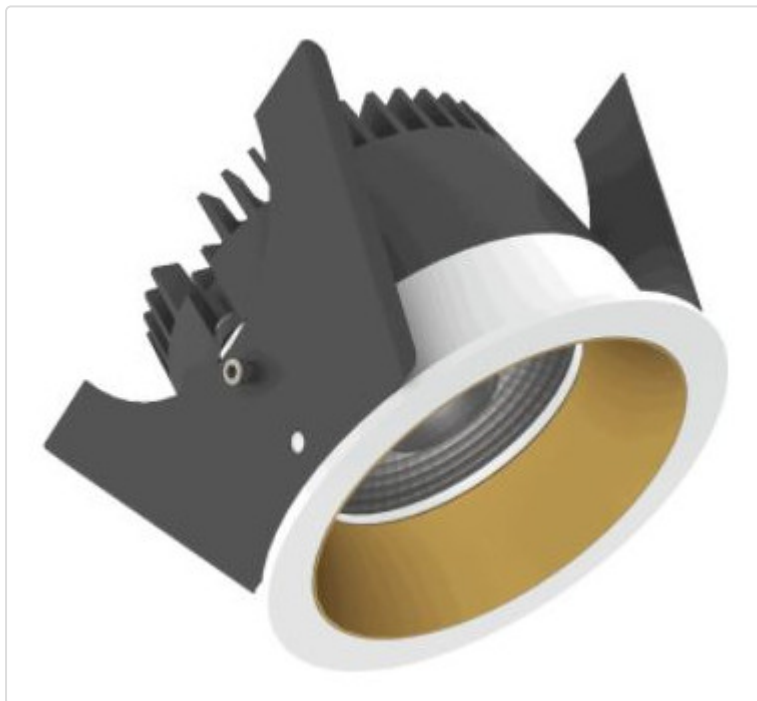

LED Einbauleuchte, rund starr, Strada 75 LV BLE weiss/kupfer 14W 24° 3000K CRI97
855B03644C02

STAMMDATEN

Artikel-Typ	Produkt
GTIN	8716197093931
Type / Modell	Strada 75 LV
Einheit Inhalt	Stück
Einheit Bestellung	Stück
Inhaltsmenge	1 Stück
Preisbezugsmenge	1
Mindestbestellmenge	1 Stück
Bestellschritt	1 Stück
Ursprungsland	nl
Zolltarifnummer	94051190

LOGISTISCHE DATEN (INKL. GRUNDVERPACKUNG)

Gewicht	0.32 kg
---------	---------

BESCHREIBUNG

LED Einbauleuchte für dekorative Beleuchtung. Gleichmäßige Ausleuchtung durch Linse, Reflektor oder Diffusor. Gehäuse aus Druckguss-Aluminium, mit CS Federn. Farbtoleranz 3 SDCM. Lichtstromrückgang L90/B10 nach mehr als 60.000h bei ta 25°C. Schutzart IP44 für geschlossene Deckensysteme. Weitere Produktkonfigurationen auf Anfrage. 7 Jahre Garantie.

MERKMALE

ETIM 8.0: Downlight/Strahler/Flutlicht (EC001744)

Geeignet für Anbaumontage	Nein
Geeignet für Einbaumontage	Ja
Geeignet für Wandmontage	Nein
Geeignet für Pendelaufhängung	Nein
Geeignet für Deckenmontage	Ja
Geeignet für Traversenmontage	Nein
Geeignet für Podest-/Bodenmontage	Nein
Geeignet für Stromschienenmontage	Nein
Geeignet für Klemmmontage	Nein
Geeignet für Seilsystem	Nein
Verstellbarkeit	nicht verstellbar
Mit Bewegungsmelder	Nein
Mit Lichtsensor	Nein
Leuchtmittel	LED austauschbar
Mit Leuchtmittel	Ja
Geeignet für Leuchtmittellanzahl	1
Fassung	ohne
Werkstoff des Gehäuses	Aluminium
Oberflächenschutz	pulverbeschichtet
Gehäusefarbe	mehrfarbig
Werkstoff der Abdeckung	Kunststoff transparent
Oberfläche gebürstet	Nein