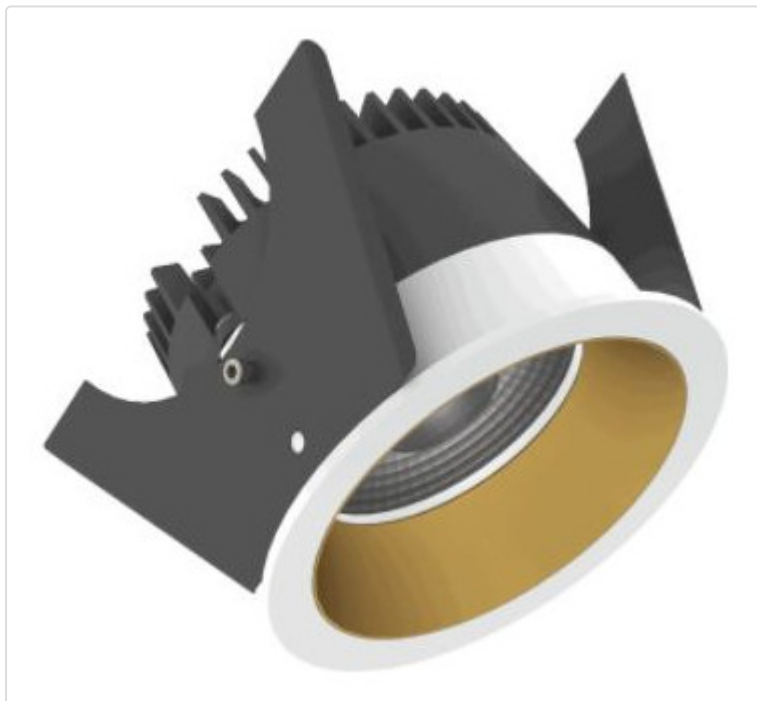

LED Einbauleuchte, rund starr, Strada 75 LV DALI weiss/kupfer 14W 60° 3000K CRI97
855B03644E02

STAMMDATEN

Artikel-Typ	Produkt
GTIN	8716197093955
Type / Modell	Strada 75 LV
Einheit Inhalt	Stück
Einheit Bestellung	Stück
Inhaltsmenge	1 Stück
Preisbezugsmenge	1
Mindestbestellmenge	1 Stück
Bestellschritt	1 Stück
Ursprungsland	nl
Zolltarifnummer	94051190

LOGISTISCHE DATEN (INKL. GRUNDVERPACKUNG)

Gewicht	0.32 kg
---------	---------

BESCHREIBUNG

LED Einbauleuchte für dekorative Beleuchtung. Gleichmäßige Ausleuchtung durch Linse, Reflektor oder Diffusor. Gehäuse aus Druckguss-Aluminium, mit CS Federn. Farbtoleranz 3 SDCM. Lichtstromrückgang L90/B10 nach mehr als 60.000h bei ta 25°C. Schutzart IP44 für geschlossene Deckensysteme. Weitere Produktkonfigurationen auf Anfrage. 7 Jahre Garantie.

MERKMALE

ETIM 8.0: Downlight/Strahler/Flutlicht (EC001744)

Geeignet für Anbaumontage	Nein
Geeignet für Einbaumontage	Ja
Geeignet für Wandmontage	Nein
Geeignet für Pendelaufhängung	Nein
Geeignet für Deckenmontage	Ja
Geeignet für Traversenmontage	Nein
Geeignet für Podest-/Bodenmontage	Nein
Geeignet für Stromschienenmontage	Nein
Geeignet für Klemmmontage	Nein
Geeignet für Seilsystem	Nein
Verstellbarkeit	nicht verstellbar
Mit Bewegungsmelder	Nein
Mit Lichtsensor	Nein
Leuchtmittel	LED austauschbar
Mit Leuchtmittel	Ja
Geeignet für Leuchtmittelanzahl	1
Fassung	ohne
Werkstoff des Gehäuses	Aluminium
Oberflächenschutz	pulverbeschichtet
Gehäusefarbe	mehrfarbig
Werkstoff der Abdeckung	Kunststoff transparent
Oberfläche gebürstet	Nein