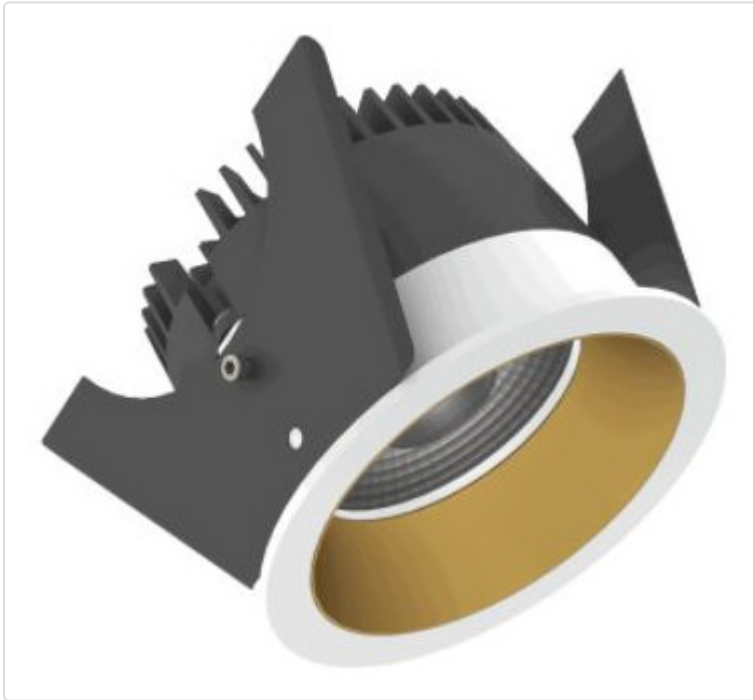

LED Einbauleuchte, rund starr, Strada 75 LV BLE weiss/kupfer 14W 80° 3000K CRI97
855B03644J02

STAMMDATEN

Artikel-Typ	Produkt
GTIN	8716197093993
Type / Modell	Strada 75 LV
Einheit Inhalt	Stück
Einheit Bestellung	Stück
Inhaltsmenge	1 Stück
Preisbezugsmenge	1
Mindestbestellmenge	1 Stück
Bestellschritt	1 Stück
Ursprungsland	nl
Zolltarifnummer	94051190

LOGISTISCHE DATEN (INKL. GRUNDVERPACKUNG)

Gewicht	0.32 kg
---------	---------

BESCHREIBUNG

LED Einbauleuchte für dekorative Beleuchtung. Gleichmäßige Ausleuchtung durch Linse, Reflektor oder Diffusor. Gehäuse aus Druckguss-Aluminium, mit CS Federn. Farbtoleranz 3 SDCM. Lichtstromrückgang L90/B10 nach mehr als 60.000h bei ta 25°C. Schutzart IP44 für geschlossene Deckensysteme. Weitere Produktkonfigurationen auf Anfrage. 7 Jahre Garantie.

MERKMALE

ETIM 8.0: Downlight/Strahler/Flutlicht (EC001744)

Geeignet für Anbaumontage	Nein
Geeignet für Einbaumontage	Ja
Geeignet für Wandmontage	Nein
Geeignet für Pendelaufhängung	Nein
Geeignet für Deckenmontage	Ja
Geeignet für Traversenmontage	Nein
Geeignet für Podest-/Bodenmontage	Nein
Geeignet für Stromschienenmontage	Nein
Geeignet für Klemmmontage	Nein
Geeignet für Seilsystem	Nein
Verstellbarkeit	nicht verstellbar
Mit Bewegungsmelder	Nein
Mit Lichtsensor	Nein
Leuchtmittel	LED austauschbar
Mit Leuchtmittel	Ja
Geeignet für Leuchtmittelanzahl	1
Fassung	ohne
Werkstoff des Gehäuses	Aluminium
Oberflächenschutz	pulverbeschichtet
Gehäusefarbe	mehrfarbig
Werkstoff der Abdeckung	Kunststoff opal
Oberfläche gebürstet	Nein