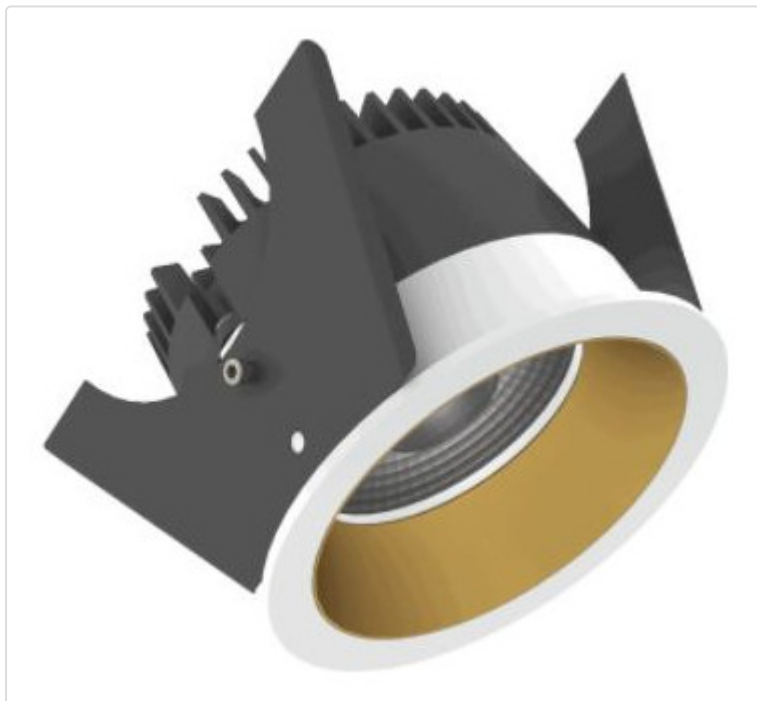

LED Einbauleuchte, rund starr, Strada 75 LV weiss/kupfer 14W 60° 3000K CRI97
855B03644L02

STAMMDATEN

Artikel-Typ	Produkt
GTIN	8716197094013
Type / Modell	Strada 75 LV
Einheit Inhalt	Stück
Einheit Bestellung	Stück
Inhaltsmenge	1 Stück
Preisbezugsmenge	1
Mindestbestellmenge	1 Stück
Bestellschritt	1 Stück
Ursprungsland	nl
Zolltarifnummer	94051190

LOGISTISCHE DATEN (INKL. GRUNDVERPACKUNG)

Gewicht	0.32 kg
---------	---------

BESCHREIBUNG

LED Einbauleuchte für dekorative Beleuchtung. Gleichmäßige Ausleuchtung durch Linse, Reflektor oder Diffusor. Gehäuse aus Druckguss-Aluminium, mit CS Federn. Farbtoleranz 3 SDCM. Lichtstromrückgang L90/B10 nach mehr als 60.000h bei ta 25°C. Schutzart IP44 für geschlossene Deckensysteme. Weitere Produktkonfigurationen auf Anfrage. 7 Jahre Garantie.

MERKMALE

ETIM 8.0: Downlight/Strahler/Flutlicht (EC001744)

Geeignet für Anbaumontage	Nein
Geeignet für Einbaumontage	Ja
Geeignet für Wandmontage	Nein
Geeignet für Pendelaufhängung	Nein
Geeignet für Deckenmontage	Ja
Geeignet für Traversenmontage	Nein
Geeignet für Podest-/Bodenmontage	Nein
Geeignet für Stromschienenmontage	Nein
Geeignet für Klemmmontage	Nein
Geeignet für Seilsystem	Nein
Verstellbarkeit	nicht verstellbar
Mit Bewegungsmelder	Nein
Mit Lichtsensor	Nein
Leuchtmittel	LED austauschbar
Mit Leuchtmittel	Ja
Geeignet für Leuchtmittelanzahl	1
Fassung	ohne
Werkstoff des Gehäuses	Aluminium
Oberflächenschutz	pulverbeschichtet
Gehäusefarbe	mehrfarbig
Werkstoff der Abdeckung	Kunststoff transparent
Oberfläche gebürstet	Nein