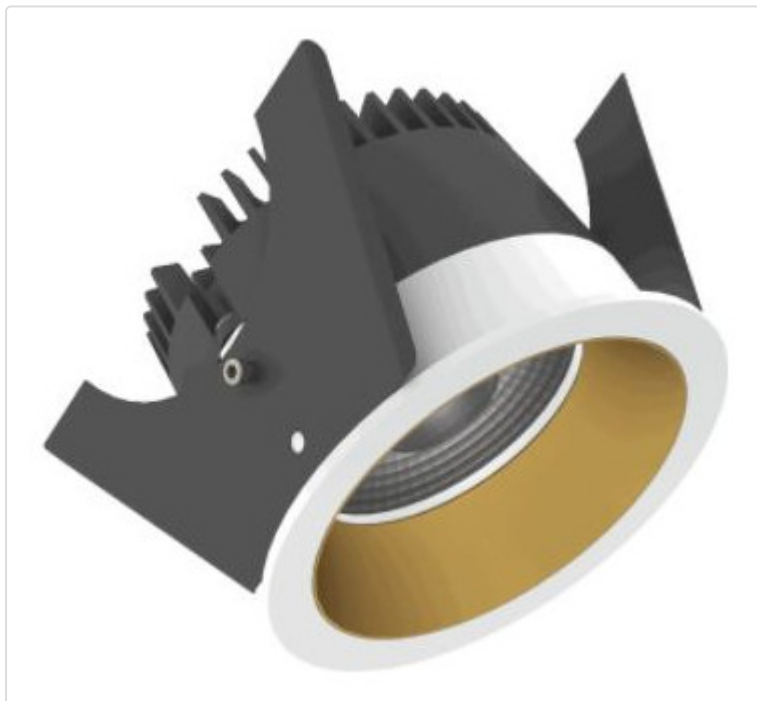

LED Einbauleuchte, rund starr, Strada 75 LV weiss/kupfer 14W 80° 3000K CRI97  
855B03644M02

## BESCHREIBUNG

LED Einbauleuchte für dekorative Beleuchtung. Gleichmäßige Ausleuchtung durch Linse, Reflektor oder Diffusor. Gehäuse aus Druckguss-Aluminium, mit CS Federn. Farbtoleranz 3 SDCM. Lichtstromrückgang L90/B10 nach mehr als 60.000h bei ta 25°C. Schutzart IP44 für geschlossene Deckensysteme. Weitere Produktkonfigurationen auf Anfrage. 7 Jahre Garantie.

### ETIM 8.0: Downlight/Strahler/Flutlicht (EC001744)

Geeignet für Anbaumontage	Nein
Geeignet für Einbaumontage	Ja
Geeignet für Wandmontage	Nein
Geeignet für Pendelaufhängung	Nein
Geeignet für Deckenmontage	Ja
Geeignet für Traversenmontage	Nein
Geeignet für Podest-/Bodenmontage	Nein
Geeignet für Stromschienenmontage	Nein
Geeignet für Klemmmontage	Nein
Geeignet für Seilsystem	Nein
Verstellbarkeit	nicht verstellbar
Mit Bewegungsmelder	Nein
Mit Lichtsensor	Nein
Leuchtmittel	LED austauschbar
Mit Leuchtmittel	Ja
Geeignet für Leuchtmittelanzahl	1
Fassung	ohne
Werkstoff des Gehäuses	Aluminium
Oberflächenschutz	pulverbeschichtet
Gehäusefarbe	mehrfarbig
Werkstoff der Abdeckung	Kunststoff opal
Oberfläche gebürstet	Nein