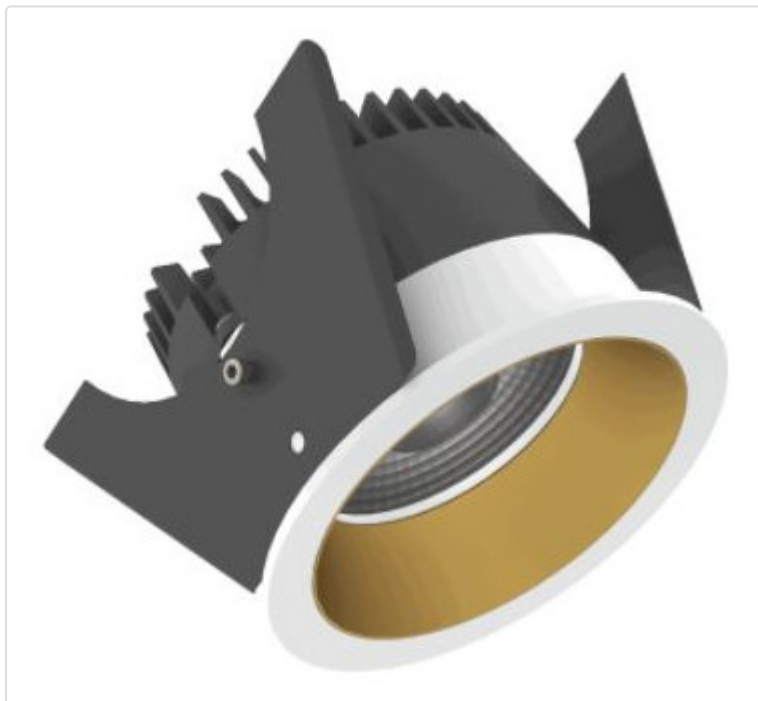

LED Einbauleuchte, rund starr, Strada 75 LV 1-10V weiss/kupfer 14W 24° 3000K CRI97
855B03644T02

STAMMDATEN

Artikel-Typ	Produkt
GTIN	8716197074275
Type / Modell	Strada 75 LV
Einheit Inhalt	Stück
Einheit Bestellung	Stück
Inhaltsmenge	1 Stück
Preisbezugsmenge	1
Mindestbestellmenge	1 Stück
Bestellschritt	1 Stück
Ursprungsland	nl
Zolltarifnummer	94051190

LOGISTISCHE DATEN (INKL. GRUNDVERPACKUNG)

Gewicht	0.32 kg
---------	---------

BESCHREIBUNG

LED Einbauleuchte für dekorative Beleuchtung. Gleichmäßige Ausleuchtung durch Linse, Reflektor oder Diffusor. Gehäuse aus Druckguss-Aluminium, mit CS Federn. Farbtoleranz 3 SDCM. Lichtstromrückgang L90/B10 nach mehr als 60.000h bei ta 25°C. Schutzart IP44 für geschlossene Deckensysteme. Weitere Produktkonfigurationen auf Anfrage. 7 Jahre Garantie.

MERKMALE

ETIM 8.0: Downlight/Strahler/Flutlicht (EC001744)

Geeignet für Anbaumontage	Nein
Geeignet für Einbaumontage	Ja
Geeignet für Wandmontage	Nein
Geeignet für Pendelaufhängung	Nein
Geeignet für Deckenmontage	Ja
Geeignet für Traversenmontage	Nein
Geeignet für Podest-/Bodenmontage	Nein
Geeignet für Stromschienenmontage	Nein
Geeignet für Klemmmontage	Nein
Geeignet für Seilsystem	Nein
Verstellbarkeit	nicht verstellbar
Mit Bewegungsmelder	Nein
Mit Lichtsensor	Nein
Leuchtmittel	LED austauschbar
Mit Leuchtmittel	Ja
Geeignet für Leuchtmittellanzahl	1
Fassung	ohne
Werkstoff des Gehäuses	Aluminium
Oberflächenschutz	pulverbeschichtet
Gehäusefarbe	mehrfarbig
Werkstoff der Abdeckung	Kunststoff transparent
Oberfläche gebürstet	Nein