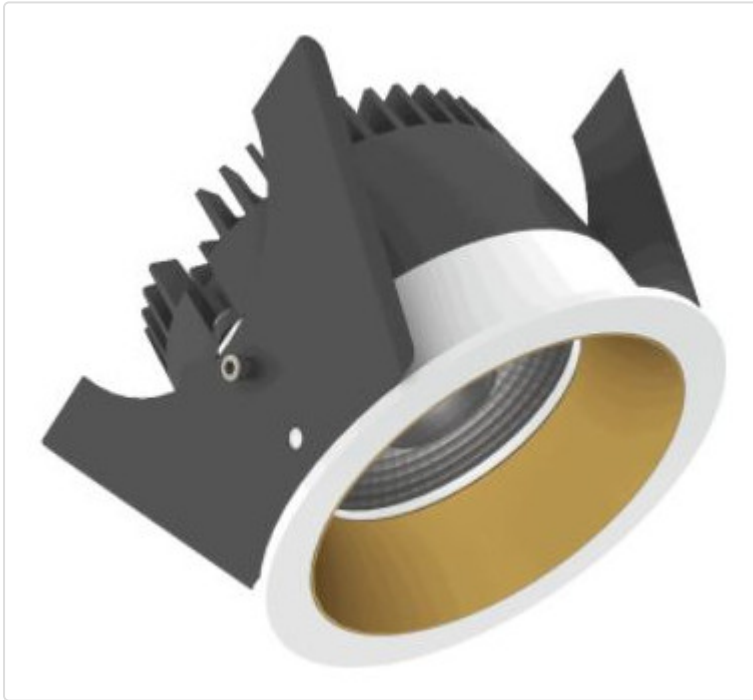

LED Einbauleuchte, rund starr, Strada 75 LV 1-10V weiss/kupfer 14W 60° 3000K CRI97
855B03644U02

STAMMDATEN

Artikel-Typ	Produkt
GTIN	8716197074282
Type / Modell	Strada 75 LV
Einheit Inhalt	Stück
Einheit Bestellung	Stück
Inhaltsmenge	1 Stück
Preisbezugsmenge	1
Mindestbestellmenge	1 Stück
Bestellschritt	1 Stück
Ursprungsland	nl
Zolltarifnummer	94051190

LOGISTISCHE DATEN (INKL. GRUNDVERPACKUNG)

Gewicht	0.32 kg
---------	---------

BESCHREIBUNG

LED Einbauleuchte für dekorative Beleuchtung. Gleichmäßige Ausleuchtung durch Linse, Reflektor oder Diffusor. Gehäuse aus Druckguss-Aluminium, mit CS Federn. Farbtoleranz 3 SDCM. Lichtstromrückgang L90/B10 nach mehr als 60.000h bei ta 25°C. Schutzart IP44 für geschlossene Deckensysteme. Weitere Produktkonfigurationen auf Anfrage. 7 Jahre Garantie.

MERKMALE

ETIM 8.0: Downlight/Strahler/Flutlicht (EC001744)

Geeignet für Anbaumontage	Nein
Geeignet für Einbaumontage	Ja
Geeignet für Wandmontage	Nein
Geeignet für Pendelaufhängung	Nein
Geeignet für Deckenmontage	Ja
Geeignet für Traversenmontage	Nein
Geeignet für Podest-/Bodenmontage	Nein
Geeignet für Stromschienenmontage	Nein
Geeignet für Klemmmontage	Nein
Geeignet für Seilsystem	Nein
Verstellbarkeit	nicht verstellbar
Mit Bewegungsmelder	Nein
Mit Lichtsensor	Nein
Leuchtmittel	LED austauschbar
Mit Leuchtmittel	Ja
Geeignet für Leuchtmittelanzahl	1
Fassung	ohne
Werkstoff des Gehäuses	Aluminium
Oberflächenschutz	pulverbeschichtet
Gehäusefarbe	mehrfarbig
Werkstoff der Abdeckung	Kunststoff transparent
Oberfläche gebürstet	Nein