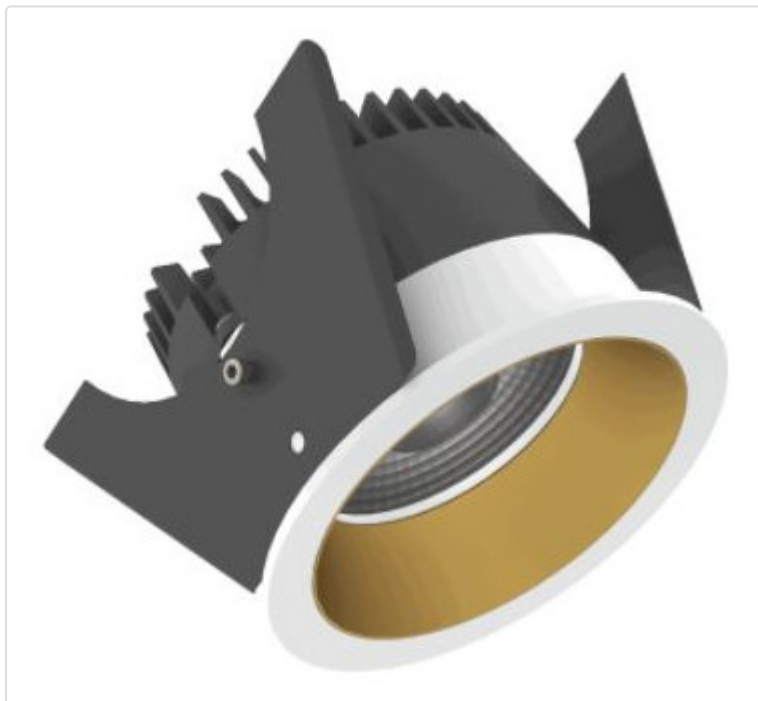

LED Einbauleuchte, rund starr, Strada 75 LV 1-10V weiss/kupfer 14W 80° 3000K CRI97  
855B03644V02

## BESCHREIBUNG

LED Einbauleuchte für dekorative Beleuchtung. Gleichmäßige Ausleuchtung durch Linse, Reflektor oder Diffusor. Gehäuse aus Druckguss-Aluminium, mit CS Federn. Farbtoleranz 3 SDCM. Lichtstromrückgang L90/B10 nach mehr als 60.000h bei ta 25°C. Schutzart IP44 für geschlossene Deckensysteme. Weitere Produktkonfigurationen auf Anfrage. 7 Jahre Garantie.

### ETIM 8.0: Downlight/Strahler/Flutlicht (EC001744)

Geeignet für Anbaumontage	Nein
Geeignet für Einbaumontage	Ja
Geeignet für Wandmontage	Nein
Geeignet für Pendelaufhängung	Nein
Geeignet für Deckenmontage	Ja
Geeignet für Traversenmontage	Nein
Geeignet für Podest-/Bodenmontage	Nein
Geeignet für Stromschienenmontage	Nein
Geeignet für Klemmmontage	Nein
Geeignet für Seilsystem	Nein
Verstellbarkeit	nicht verstellbar
Mit Bewegungsmelder	Nein
Mit Lichtsensor	Nein
Leuchtmittel	LED austauschbar
Mit Leuchtmittel	Ja
Geeignet für Leuchtmittelanzahl	1
Fassung	ohne
Werkstoff des Gehäuses	Aluminium
Oberflächenschutz	pulverbeschichtet
Gehäusefarbe	mehrfarbig
Werkstoff der Abdeckung	Kunststoff opal
Oberfläche gebürstet	Nein