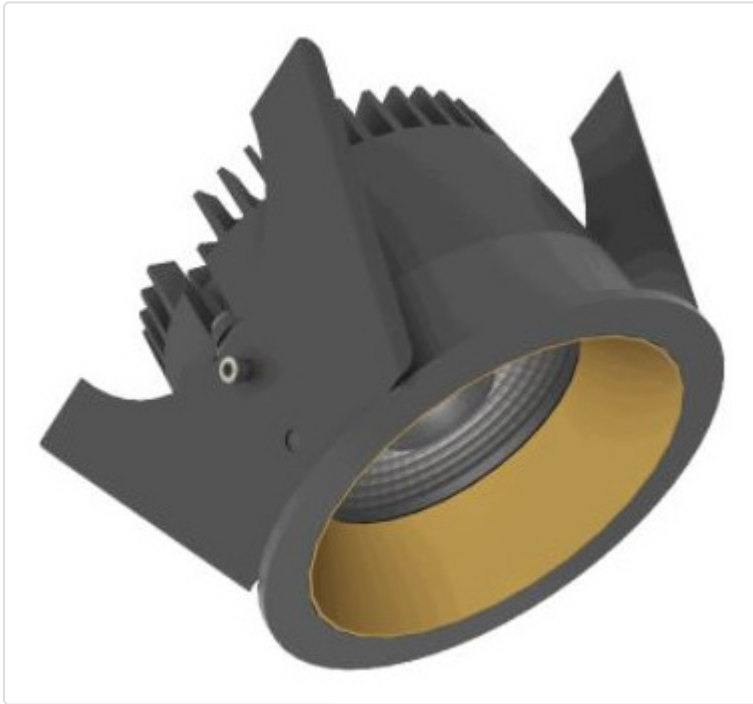

LED Einbauleuchte, rund starr, Strada 75 LV DALI schwarz/kupfer 14W 24° 3000K CRI97
855B03754B02

STAMMDATEN

Artikel-Typ	Produkt
GTIN	8716197094884
Type / Modell	Strada 75 LV
Einheit Inhalt	Stück
Einheit Bestellung	Stück
Inhaltsmenge	1 Stück
Preisbezugsmenge	1
Mindestbestellmenge	1 Stück
Bestellschritt	1 Stück
Ursprungsland	nl
Zolltarifnummer	94051190

LOGISTISCHE DATEN (INKL. GRUNDVERPACKUNG)

Gewicht	0.32 kg
---------	---------

BESCHREIBUNG

LED Einbauleuchte für dekorative Beleuchtung. Gleichmäßige Ausleuchtung durch Linse, Reflektor oder Diffusor. Gehäuse aus Druckguss-Aluminium, mit CS Federn. Farbtoleranz 3 SDCM. Lichtstromrückgang L90/B10 nach mehr als 60.000h bei ta 25°C. Schutzart IP44 für geschlossene Deckensysteme. Weitere Produktkonfigurationen auf Anfrage. 7 Jahre Garantie.

MERKMALE

ETIM 8.0: Downlight/Strahler/Flutlicht (EC001744)

Geeignet für Anbaumontage	Nein
Geeignet für Einbaumontage	Ja
Geeignet für Wandmontage	Nein
Geeignet für Pendelaufhängung	Nein
Geeignet für Deckenmontage	Ja
Geeignet für Traversenmontage	Nein
Geeignet für Podest-/Bodenmontage	Nein
Geeignet für Stromschienenmontage	Nein
Geeignet für Klemmmontage	Nein
Geeignet für Seilsystem	Nein
Verstellbarkeit	nicht verstellbar
Mit Bewegungsmelder	Nein
Mit Lichtsensor	Nein
Leuchtmittel	LED austauschbar
Mit Leuchtmittel	Ja
Geeignet für Leuchtmittelanzahl	1
Fassung	ohne
Werkstoff des Gehäuses	Aluminium
Oberflächenschutz	pulverbeschichtet
Gehäusefarbe	mehrfarbig
Werkstoff der Abdeckung	Kunststoff transparent
Oberfläche gebürstet	Nein