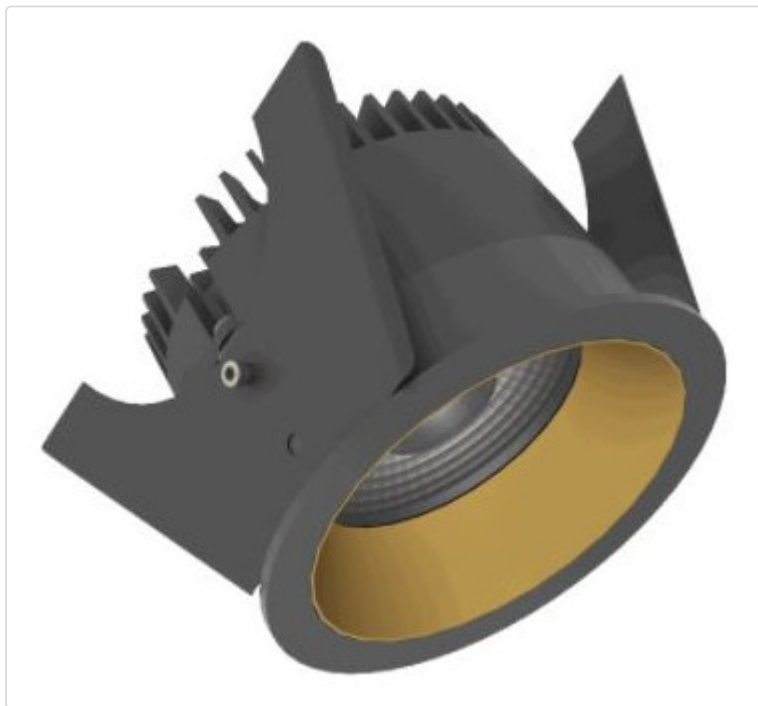

LED Einbauleuchte, rund starr, Strada 75 LV BLE schwarz/kupfer 14W 24° 3000K CRI97
855B03754C02

STAMMDATEN

Artikel-Typ	Produkt
GTIN	8716197094891
Type / Modell	Strada 75 LV
Einheit Inhalt	Stück
Einheit Bestellung	Stück
Inhaltsmenge	1 Stück
Preisbezugsmenge	1
Mindestbestellmenge	1 Stück
Bestellschritt	1 Stück
Ursprungsland	n1
Zolltarifnummer	94051190

LOGISTISCHE DATEN (INKL. GRUNDVERPACKUNG)

Gewicht	0.32 kg
---------	---------

BESCHREIBUNG

LED Einbauleuchte für dekorative Beleuchtung. Gleichmäßige Ausleuchtung durch Linse, Reflektor oder Diffusor. Gehäuse aus Druckguss-Aluminium, mit CS Federn. Farbtoleranz 3 SDCM. Lichtstromrückgang L90/B10 nach mehr als 60.000h bei ta 25°C. Schutzart IP44 für geschlossene Deckensysteme. Weitere Produktkonfigurationen auf Anfrage. 7 Jahre Garantie.

MERKMALE

ETIM 8.0: Downlight/Strahler/Flutlicht (EC001744)

Geeignet für Anbaumontage	Nein
Geeignet für Einbaumontage	Ja
Geeignet für Wandmontage	Nein
Geeignet für Pendelaufhängung	Nein
Geeignet für Deckenmontage	Ja
Geeignet für Traversenmontage	Nein
Geeignet für Podest-/Bodenmontage	Nein
Geeignet für Stromschienenmontage	Nein
Geeignet für Klemmmontage	Nein
Geeignet für Seilsystem	Nein
Verstellbarkeit	nicht verstellbar
Mit Bewegungsmelder	Nein
Mit Lichtsensor	Nein
Leuchtmittel	LED austauschbar
Mit Leuchtmittel	Ja
Geeignet für Leuchtmittellanzahl	1
Fassung	ohne
Werkstoff des Gehäuses	Aluminium
Oberflächenschutz	pulverbeschichtet
Gehäusefarbe	mehrfarbig
Werkstoff der Abdeckung	Kunststoff transparent
Oberfläche gebürstet	Nein