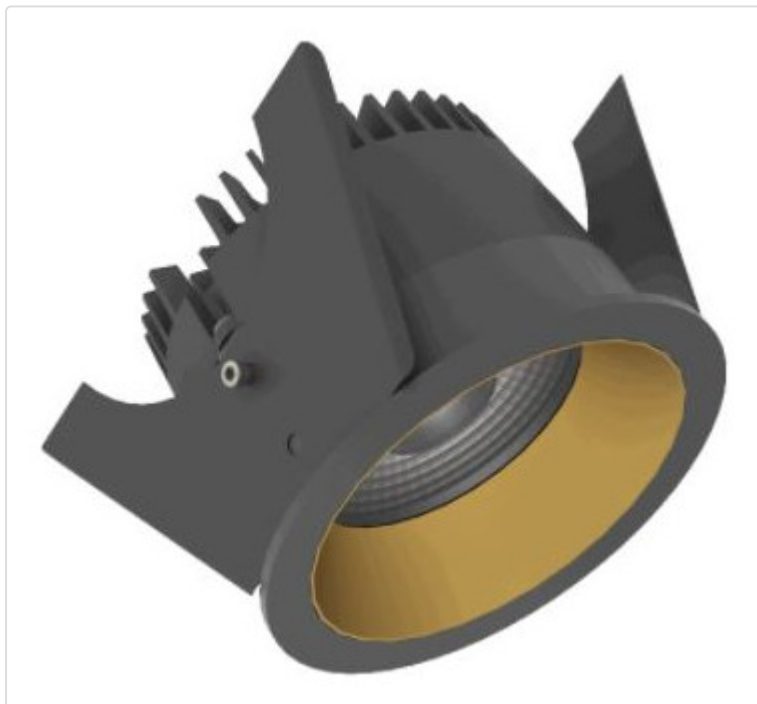

LED Einbauleuchte, rund starr, Strada 75 LV DALI schwarz/kupfer 14W 60° 3000K CRI97
855B03754E02

STAMMDATEN

Artikel-Typ	Produkt
GTIN	8716197094914
Type / Modell	Strada 75 LV
Einheit Inhalt	Stück
Einheit Bestellung	Stück
Inhaltsmenge	1 Stück
Preisbezugsmenge	1
Mindestbestellmenge	1 Stück
Bestellschritt	1 Stück
Ursprungsland	nl
Zolltarifnummer	94051190

LOGISTISCHE DATEN (INKL. GRUNDVERPACKUNG)

Gewicht	0.32 kg
---------	---------

BESCHREIBUNG

LED Einbauleuchte für dekorative Beleuchtung. Gleichmäßige Ausleuchtung durch Linse, Reflektor oder Diffusor. Gehäuse aus Druckguss-Aluminium, mit CS Federn. Farbtoleranz 3 SDCM. Lichtstromrückgang L90/B10 nach mehr als 60.000h bei ta 25°C. Schutzart IP44 für geschlossene Deckensysteme. Weitere Produktkonfigurationen auf Anfrage. 7 Jahre Garantie.

MERKMALE

ETIM 8.0: Downlight/Strahler/Flutlicht (EC001744)

Geeignet für Anbaumontage	Nein
Geeignet für Einbaumontage	Ja
Geeignet für Wandmontage	Nein
Geeignet für Pendelaufhängung	Nein
Geeignet für Deckenmontage	Ja
Geeignet für Traversenmontage	Nein
Geeignet für Podest-/Bodenmontage	Nein
Geeignet für Stromschienenmontage	Nein
Geeignet für Klemmmontage	Nein
Geeignet für Seilsystem	Nein
Verstellbarkeit	nicht verstellbar
Mit Bewegungsmelder	Nein
Mit Lichtsensor	Nein
Leuchtmittel	LED austauschbar
Mit Leuchtmittel	Ja
Geeignet für Leuchtmittelanzahl	1
Fassung	ohne
Werkstoff des Gehäuses	Aluminium
Oberflächenschutz	pulverbeschichtet
Gehäusefarbe	mehrfarbig
Werkstoff der Abdeckung	Kunststoff transparent
Oberfläche gebürstet	Nein