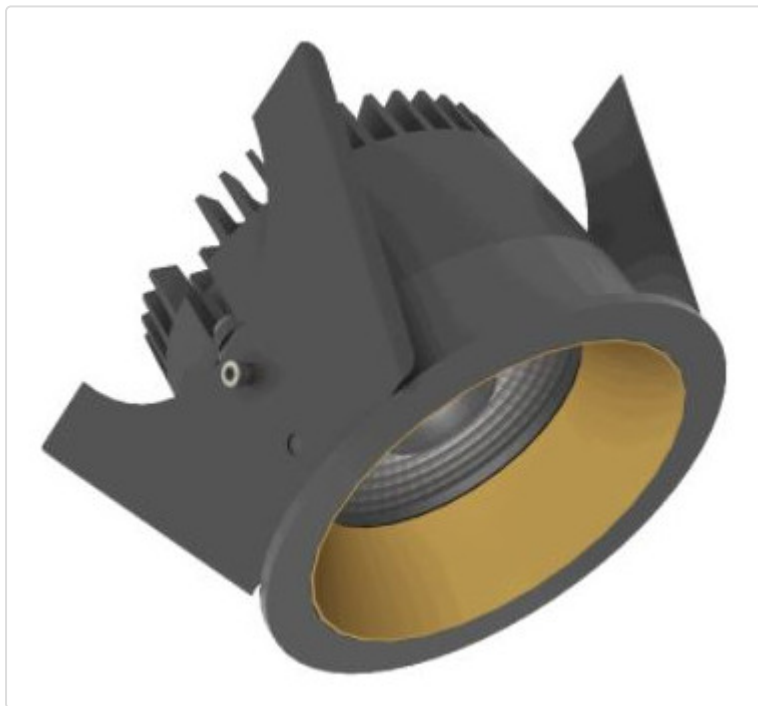

LED Einbauleuchte, rund starr, Strada 75 LV BLE schwarz/kupfer 14W 60° 3000K CRI97
855B03754F02

STAMMDATEN

Artikel-Typ	Produkt
GTIN	8716197094921
Type / Modell	Strada 75 LV
Einheit Inhalt	Stück
Einheit Bestellung	Stück
Inhaltsmenge	1 Stück
Preisbezugsmenge	1
Mindestbestellmenge	1 Stück
Bestellschritt	1 Stück
Ursprungsland	nl
Zolltarifnummer	94051190

LOGISTISCHE DATEN (INKL. GRUNDVERPACKUNG)

Gewicht	0.32 kg
---------	---------

BESCHREIBUNG

LED Einbauleuchte für dekorative Beleuchtung. Gleichmäßige Ausleuchtung durch Linse, Reflektor oder Diffusor. Gehäuse aus Druckguss-Aluminium, mit CS Federn. Farbtoleranz 3 SDCM. Lichtstromrückgang L90/B10 nach mehr als 60.000h bei ta 25°C. Schutzart IP44 für geschlossene Deckensysteme. Weitere Produktkonfigurationen auf Anfrage. 7 Jahre Garantie.

MERKMALE

ETIM 8.0: Downlight/Strahler/Flutlicht (EC001744)

Geeignet für Anbaumontage	Nein
Geeignet für Einbaumontage	Ja
Geeignet für Wandmontage	Nein
Geeignet für Pendelaufhängung	Nein
Geeignet für Deckenmontage	Ja
Geeignet für Traversenmontage	Nein
Geeignet für Podest-/Bodenmontage	Nein
Geeignet für Stromschienenmontage	Nein
Geeignet für Klemmmontage	Nein
Geeignet für Seilsystem	Nein
Verstellbarkeit	nicht verstellbar
Mit Bewegungsmelder	Nein
Mit Lichtsensor	Nein
Leuchtmittel	LED austauschbar
Mit Leuchtmittel	Ja
Geeignet für Leuchtmittellanzahl	1
Fassung	ohne
Werkstoff des Gehäuses	Aluminium
Oberflächenschutz	pulverbeschichtet
Gehäusefarbe	mehrfarbig
Werkstoff der Abdeckung	Kunststoff transparent
Oberfläche gebürstet	Nein