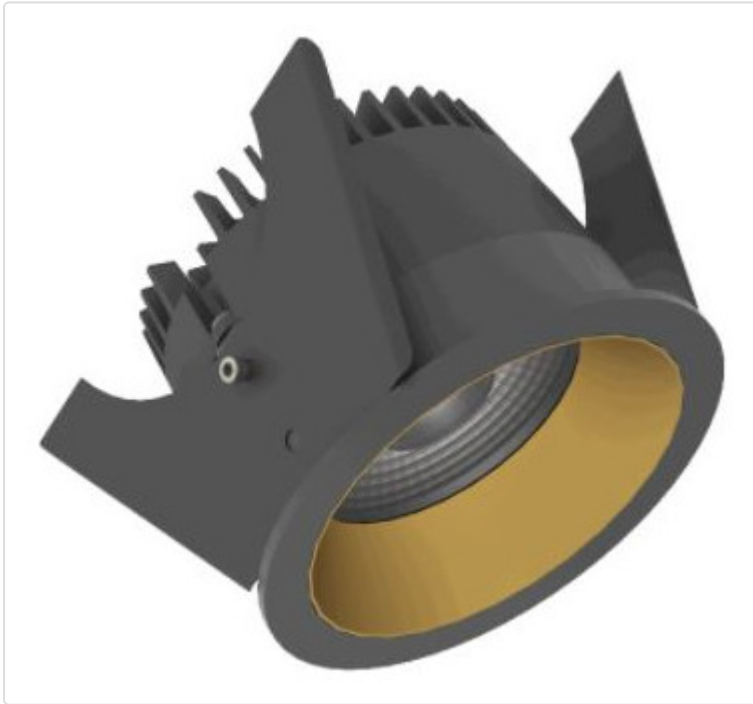

LED Einbauleuchte, rund starr, Strada 75 LV DALI schwarz/kupfer 14W 80° 3000K CRI97  
855B03754H02

## BESCHREIBUNG

LED Einbauleuchte für dekorative Beleuchtung. Gleichmäßige Ausleuchtung durch Linse, Reflektor oder Diffusor. Gehäuse aus Druckguss-Aluminium, mit CS Federn. Farbtoleranz 3 SDCM. Lichtstromrückgang L90/B10 nach mehr als 60.000h bei ta 25°C. Schutzart IP44 für geschlossene Deckensysteme. Weitere Produktkonfigurationen auf Anfrage. 7 Jahre Garantie.

### ETIM 8.0: Downlight/Strahler/Flutlicht (EC001744)

Geeignet für Anbaumontage	Nein
Geeignet für Einbaumontage	Ja
Geeignet für Wandmontage	Nein
Geeignet für Pendelaufhängung	Nein
Geeignet für Deckenmontage	Ja
Geeignet für Traversenmontage	Nein
Geeignet für Podest-/Bodenmontage	Nein
Geeignet für Stromschienenmontage	Nein
Geeignet für Klemmmontage	Nein
Geeignet für Seilsystem	Nein
Verstellbarkeit	nicht verstellbar
Mit Bewegungsmelder	Nein
Mit Lichtsensor	Nein
Leuchtmittel	LED austauschbar
Mit Leuchtmittel	Ja
Geeignet für Leuchtmittelanzahl	1
Fassung	ohne
Werkstoff des Gehäuses	Aluminium
Oberflächenschutz	pulverbeschichtet
Gehäusefarbe	mehrfarbig
Werkstoff der Abdeckung	Kunststoff opal
Oberfläche gebürstet	Nein