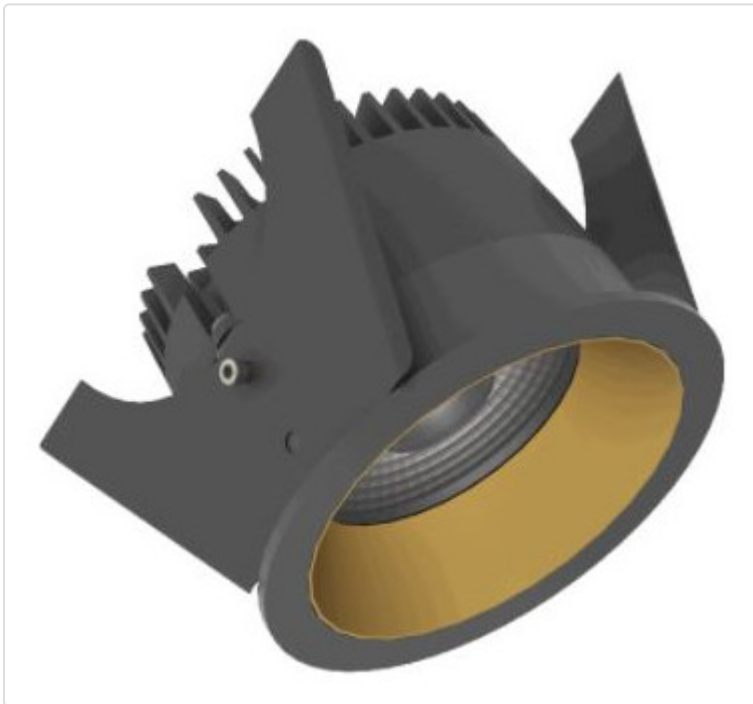

LED Einbauleuchte, rund starr, Strada 75 LV BLE schwarz/kupfer 14W 80° 3000K CRI97
855B03754J02

STAMMDATEN

Artikel-Typ	Produkt
GTIN	8716197094952
Type / Modell	Strada 75 LV
Einheit Inhalt	Stück
Einheit Bestellung	Stück
Inhaltsmenge	1 Stück
Preisbezugsmenge	1
Mindestbestellmenge	1 Stück
Bestellschritt	1 Stück
Ursprungsland	nl
Zolltarifnummer	94051190

LOGISTISCHE DATEN (INKL. GRUNDVERPACKUNG)

Gewicht	0.32 kg
---------	---------

BESCHREIBUNG

LED Einbauleuchte für dekorative Beleuchtung. Gleichmäßige Ausleuchtung durch Linse, Reflektor oder Diffusor. Gehäuse aus Druckguss-Aluminium, mit CS Federn. Farbtoleranz 3 SDCM. Lichtstromrückgang L90/B10 nach mehr als 60.000h bei ta 25°C. Schutzart IP44 für geschlossene Deckensysteme. Weitere Produktkonfigurationen auf Anfrage. 7 Jahre Garantie.

MERKMALE

ETIM 8.0: Downlight/Strahler/Flutlicht (EC001744)

Geeignet für Anbaumontage	Nein
Geeignet für Einbaumontage	Ja
Geeignet für Wandmontage	Nein
Geeignet für Pendelaufhängung	Nein
Geeignet für Deckenmontage	Ja
Geeignet für Traversenmontage	Nein
Geeignet für Podest-/Bodenmontage	Nein
Geeignet für Stromschienenmontage	Nein
Geeignet für Klemmmontage	Nein
Geeignet für Seilsystem	Nein
Verstellbarkeit	nicht verstellbar
Mit Bewegungsmelder	Nein
Mit Lichtsensor	Nein
Leuchtmittel	LED austauschbar
Mit Leuchtmittel	Ja
Geeignet für Leuchtmittelanzahl	1
Fassung	ohne
Werkstoff des Gehäuses	Aluminium
Oberflächenschutz	pulverbeschichtet
Gehäusefarbe	mehrfarbig
Werkstoff der Abdeckung	Kunststoff opal
Oberfläche gebürstet	Nein