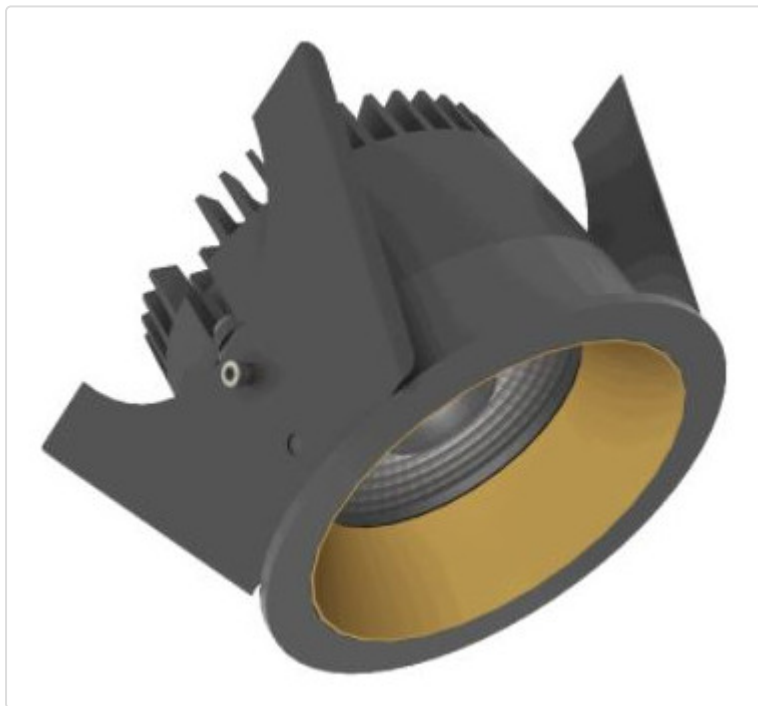

LED Einbauleuchte, rund starr, Strada 75 LV schwarz/kupfer 14W 24° 3000K CRI97
855B03754K02

STAMMDATEN

Artikel-Typ	Produkt
GTIN	8716197094969
Type / Modell	Strada 75 LV
Einheit Inhalt	Stück
Einheit Bestellung	Stück
Inhaltsmenge	1 Stück
Preisbezugsmenge	1
Mindestbestellmenge	1 Stück
Bestellschritt	1 Stück
Ursprungsland	nl
Zolltarifnummer	94051190

LOGISTISCHE DATEN (INKL. GRUNDVERPACKUNG)

Gewicht	0.32 kg
---------	---------

BESCHREIBUNG

LED Einbauleuchte für dekorative Beleuchtung. Gleichmäßige Ausleuchtung durch Linse, Reflektor oder Diffusor. Gehäuse aus Druckguss-Aluminium, mit CS Federn. Farbtoleranz 3 SDCM. Lichtstromrückgang L90/B10 nach mehr als 60.000h bei ta 25°C. Schutzart IP44 für geschlossene Deckensysteme. Weitere Produktkonfigurationen auf Anfrage. 7 Jahre Garantie.

MERKMALE

ETIM 8.0: Downlight/Strahler/Flutlicht (EC001744)

Geeignet für Anbaumontage	Nein
Geeignet für Einbaumontage	Ja
Geeignet für Wandmontage	Nein
Geeignet für Pendelaufhängung	Nein
Geeignet für Deckenmontage	Ja
Geeignet für Traversenmontage	Nein
Geeignet für Podest-/Bodenmontage	Nein
Geeignet für Stromschienenmontage	Nein
Geeignet für Klemmmontage	Nein
Geeignet für Seilsystem	Nein
Verstellbarkeit	nicht verstellbar
Mit Bewegungsmelder	Nein
Mit Lichtsensor	Nein
Leuchtmittel	LED austauschbar
Mit Leuchtmittel	Ja
Geeignet für Leuchtmittelanzahl	1
Fassung	ohne
Werkstoff des Gehäuses	Aluminium
Oberflächenschutz	pulverbeschichtet
Gehäusefarbe	mehrfarbig
Werkstoff der Abdeckung	Kunststoff transparent
Oberfläche gebürstet	Nein