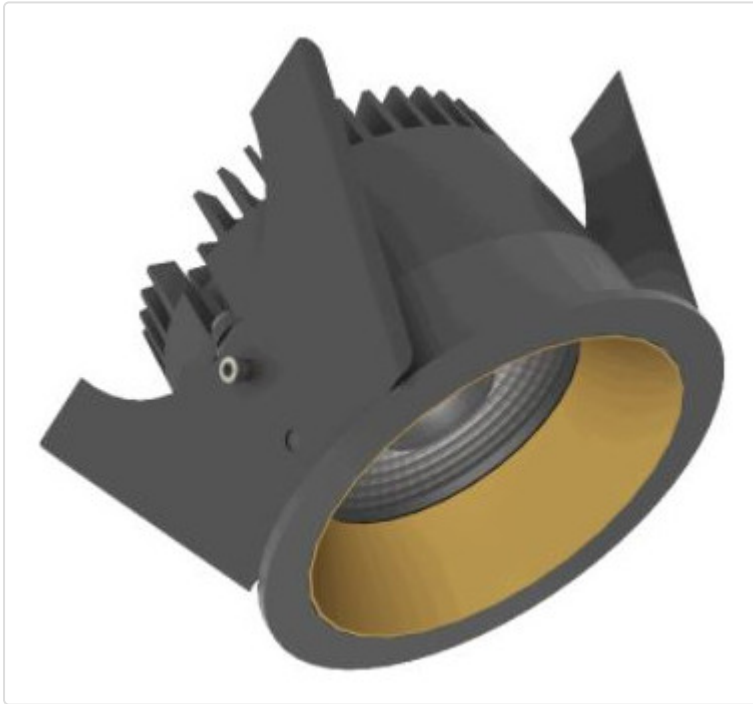

LED Einbauleuchte, rund starr, Strada 75 LV schwarz/kupfer 14W 60° 3000K CRI97
855B03754L02

STAMMDATEN

| | |
|---------------------|---------------|
| Artikel-Typ | Produkt |
| GTIN | 8716197094976 |
| Type / Modell | Strada 75 LV |
| Einheit Inhalt | Stück |
| Einheit Bestellung | Stück |
| Inhaltsmenge | 1 Stück |
| Preisbezugsmenge | 1 |
| Mindestbestellmenge | 1 Stück |
| Bestellschritt | 1 Stück |
| Ursprungsland | nl |
| Zolltarifnummer | 94051190 |

LOGISTISCHE DATEN (INKL. GRUNDVERPACKUNG)

| | |
|---------|---------|
| Gewicht | 0.32 kg |
|---------|---------|

BESCHREIBUNG

LED Einbauleuchte für dekorative Beleuchtung. Gleichmäßige Ausleuchtung durch Linse, Reflektor oder Diffusor. Gehäuse aus Druckguss-Aluminium, mit CS Federn. Farbtoleranz 3 SDCM. Lichtstromrückgang L90/B10 nach mehr als 60.000h bei ta 25°C. Schutzart IP44 für geschlossene Deckensysteme. Weitere Produktkonfigurationen auf Anfrage. 7 Jahre Garantie.

MERKMALE

ETIM 8.0: Downlight/Strahler/Flutlicht (EC001744)

| | |
|-----------------------------------|------------------------|
| Geeignet für Anbaumontage | Nein |
| Geeignet für Einbaumontage | Ja |
| Geeignet für Wandmontage | Nein |
| Geeignet für Pendelaufhängung | Nein |
| Geeignet für Deckenmontage | Ja |
| Geeignet für Traversenmontage | Nein |
| Geeignet für Podest-/Bodenmontage | Nein |
| Geeignet für Stromschienenmontage | Nein |
| Geeignet für Klemmmontage | Nein |
| Geeignet für Seilsystem | Nein |
| Verstellbarkeit | nicht verstellbar |
| Mit Bewegungsmelder | Nein |
| Mit Lichtsensor | Nein |
| Leuchtmittel | LED austauschbar |
| Mit Leuchtmittel | Ja |
| Geeignet für Leuchtmittelanzahl | 1 |
| Fassung | ohne |
| Werkstoff des Gehäuses | Aluminium |
| Oberflächenschutz | pulverbeschichtet |
| Gehäusefarbe | mehrfarbig |
| Werkstoff der Abdeckung | Kunststoff transparent |
| Oberfläche gebürstet | Nein |