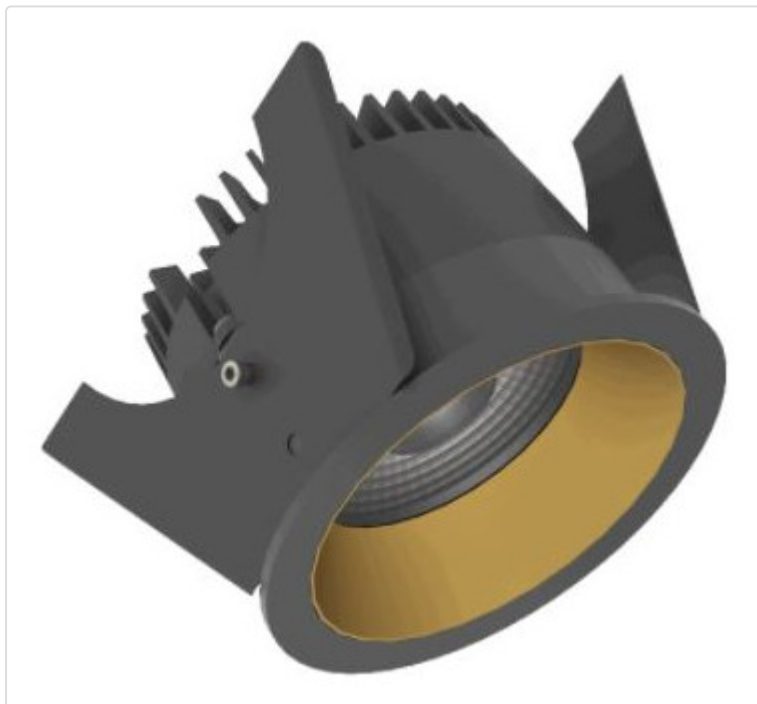

LED Einbauleuchte, rund starr, Strada 75 LV schwarz/kupfer 14W 80° 3000K CRI97
855B03754M02

STAMMDATEN

Artikel-Typ	Produkt
GTIN	8716197094983
Type / Modell	Strada 75 LV
Einheit Inhalt	Stück
Einheit Bestellung	Stück
Inhaltsmenge	1 Stück
Preisbezugsmenge	1
Mindestbestellmenge	1 Stück
Bestellschritt	1 Stück
Ursprungsland	nl
Zolltarifnummer	94051190

LOGISTISCHE DATEN (INKL. GRUNDVERPACKUNG)

Gewicht	0.32 kg
---------	---------

BESCHREIBUNG

LED Einbauleuchte für dekorative Beleuchtung. Gleichmäßige Ausleuchtung durch Linse, Reflektor oder Diffusor. Gehäuse aus Druckguss-Aluminium, mit CS Federn. Farbtoleranz 3 SDCM. Lichtstromrückgang L90/B10 nach mehr als 60.000h bei ta 25°C. Schutzart IP44 für geschlossene Deckensysteme. Weitere Produktkonfigurationen auf Anfrage. 7 Jahre Garantie.

MERKMALE

ETIM 8.0: Downlight/Strahler/Flutlicht (EC001744)

Geeignet für Anbaumontage	Nein
Geeignet für Einbaumontage	Ja
Geeignet für Wandmontage	Nein
Geeignet für Pendelaufhängung	Nein
Geeignet für Deckenmontage	Ja
Geeignet für Traversenmontage	Nein
Geeignet für Podest-/Bodenmontage	Nein
Geeignet für Stromschienenmontage	Nein
Geeignet für Klemmmontage	Nein
Geeignet für Seilsystem	Nein
Verstellbarkeit	nicht verstellbar
Mit Bewegungsmelder	Nein
Mit Lichtsensor	Nein
Leuchtmittel	LED austauschbar
Mit Leuchtmittel	Ja
Geeignet für Leuchtmittellanzahl	1
Fassung	ohne
Werkstoff des Gehäuses	Aluminium
Oberflächenschutz	pulverbeschichtet
Gehäusefarbe	mehrfarbig
Werkstoff der Abdeckung	Kunststoff opal
Oberfläche gebürstet	Nein