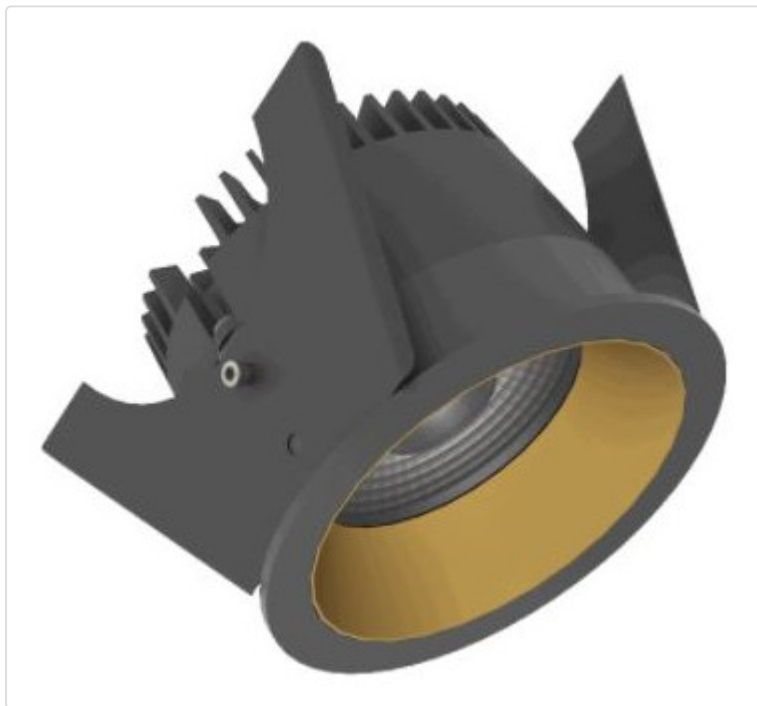

LED Einbauleuchte, rund starr, Strada 75 LV 1-10V schwarz/kupfer 14W 24° 3000K CRI97
855B03754T02

STAMMDATEN

Artikel-Typ	Produkt
GTIN	8716197074510
Type / Modell	Strada 75 LV
Einheit Inhalt	Stück
Einheit Bestellung	Stück
Inhaltsmenge	1 Stück
Preisbezugsmenge	1
Mindestbestellmenge	1 Stück
Bestellschritt	1 Stück
Ursprungsland	nl
Zolltarifnummer	94051190

LOGISTISCHE DATEN (INKL. GRUNDVERPACKUNG)

Gewicht	0.32 kg
---------	---------

BESCHREIBUNG

LED Einbauleuchte für dekorative Beleuchtung. Gleichmäßige Ausleuchtung durch Linse, Reflektor oder Diffusor. Gehäuse aus Druckguss-Aluminium, mit CS Federn. Farbtoleranz 3 SDCM. Lichtstromrückgang L90/B10 nach mehr als 60.000h bei ta 25°C. Schutzart IP44 für geschlossene Deckensysteme. Weitere Produktkonfigurationen auf Anfrage. 7 Jahre Garantie.

MERKMALE

ETIM 8.0: Downlight/Strahler/Flutlicht (EC001744)

Geeignet für Anbaumontage	Nein
Geeignet für Einbaumontage	Ja
Geeignet für Wandmontage	Nein
Geeignet für Pendelaufhängung	Nein
Geeignet für Deckenmontage	Ja
Geeignet für Traversenmontage	Nein
Geeignet für Podest-/Bodenmontage	Nein
Geeignet für Stromschienenmontage	Nein
Geeignet für Klemmmontage	Nein
Geeignet für Seilsystem	Nein
Verstellbarkeit	nicht verstellbar
Mit Bewegungsmelder	Nein
Mit Lichtsensor	Nein
Leuchtmittel	LED austauschbar
Mit Leuchtmittel	Ja
Geeignet für Leuchtmittelanzahl	1
Fassung	ohne
Werkstoff des Gehäuses	Aluminium
Oberflächenschutz	pulverbeschichtet
Gehäusefarbe	mehrfarbig
Werkstoff der Abdeckung	Kunststoff transparent
Oberfläche gebürstet	Nein