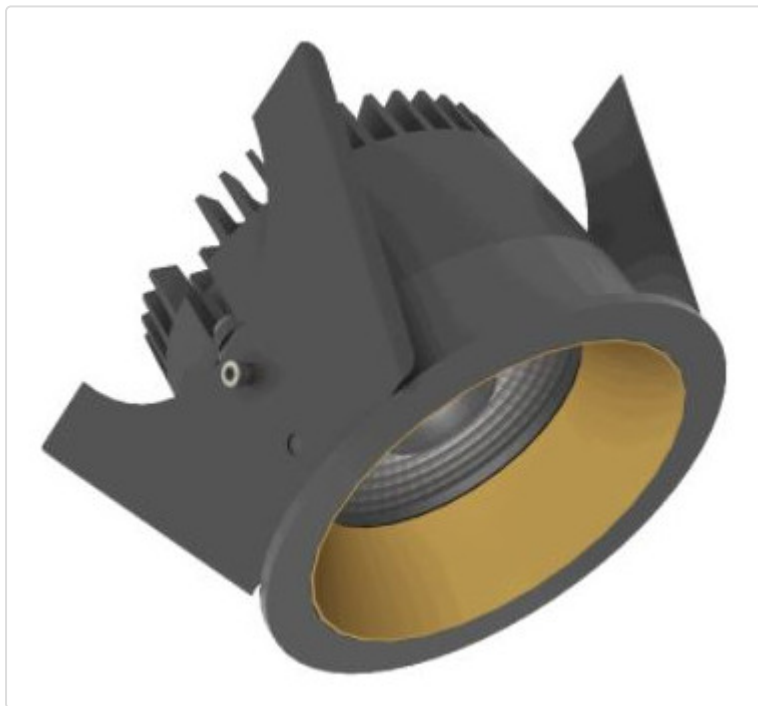

LED Einbauleuchte, rund starr, Strada 75 LV 1-10V schwarz/kupfer 14W 60° 3000K CRI97
855B03754U02

STAMMDATEN

Artikel-Typ	Produkt
GTIN	8716197074527
Type / Modell	Strada 75 LV
Einheit Inhalt	Stück
Einheit Bestellung	Stück
Inhaltsmenge	1 Stück
Preisbezugsmenge	1
Mindestbestellmenge	1 Stück
Bestellschritt	1 Stück
Ursprungsland	n1
Zolltarifnummer	94051190

LOGISTISCHE DATEN (INKL. GRUNDVERPACKUNG)

Gewicht	0.32 kg
---------	---------

BESCHREIBUNG

LED Einbauleuchte für dekorative Beleuchtung. Gleichmäßige Ausleuchtung durch Linse, Reflektor oder Diffusor. Gehäuse aus Druckguss-Aluminium, mit CS Federn. Farbtoleranz 3 SDCM. Lichtstromrückgang L90/B10 nach mehr als 60.000h bei ta 25°C. Schutzart IP44 für geschlossene Deckensysteme. Weitere Produktkonfigurationen auf Anfrage. 7 Jahre Garantie.

MERKMALE

ETIM 8.0: Downlight/Strahler/Flutlicht (EC001744)

Geeignet für Anbaumontage	Nein
Geeignet für Einbaumontage	Ja
Geeignet für Wandmontage	Nein
Geeignet für Pendelaufhängung	Nein
Geeignet für Deckenmontage	Ja
Geeignet für Traversenmontage	Nein
Geeignet für Podest-/Bodenmontage	Nein
Geeignet für Stromschienenmontage	Nein
Geeignet für Klemmmontage	Nein
Geeignet für Seilsystem	Nein
Verstellbarkeit	nicht verstellbar
Mit Bewegungsmelder	Nein
Mit Lichtsensor	Nein
Leuchtmittel	LED austauschbar
Mit Leuchtmittel	Ja
Geeignet für Leuchtmittelanzahl	1
Fassung	ohne
Werkstoff des Gehäuses	Aluminium
Oberflächenschutz	pulverbeschichtet
Gehäusefarbe	mehrfarbig
Werkstoff der Abdeckung	Kunststoff transparent
Oberfläche gebürstet	Nein