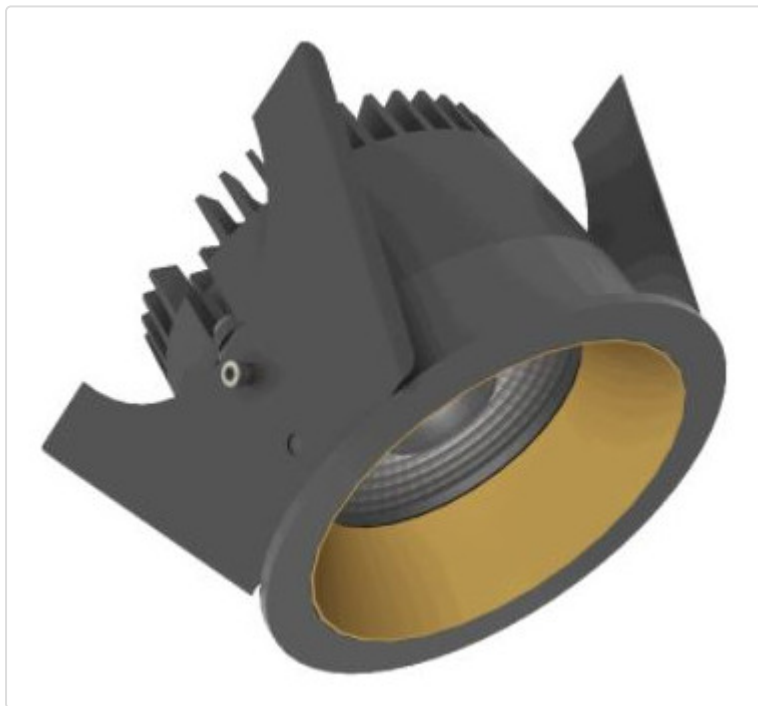

LED Einbauleuchte, rund starr, Strada 75 LV 1-10V schwarz/kupfer 14W 80° 3000K CRI97  
855B03754V02

## BESCHREIBUNG

LED Einbauleuchte für dekorative Beleuchtung. Gleichmäßige Ausleuchtung durch Linse, Reflektor oder Diffusor. Gehäuse aus Druckguss-Aluminium, mit CS Federn. Farbtoleranz 3 SDCM. Lichtstromrückgang L90/B10 nach mehr als 60.000h bei ta 25°C. Schutzart IP44 für geschlossene Deckensysteme. Weitere Produktkonfigurationen auf Anfrage. 7 Jahre Garantie.

### ETIM 8.0: Downlight/Strahler/Flutlicht (EC001744)

Geeignet für Anbaumontage	Nein
Geeignet für Einbaumontage	Ja
Geeignet für Wandmontage	Nein
Geeignet für Pendelaufhängung	Nein
Geeignet für Deckenmontage	Ja
Geeignet für Traversenmontage	Nein
Geeignet für Podest-/Bodenmontage	Nein
Geeignet für Stromschienenmontage	Nein
Geeignet für Klemmmontage	Nein
Geeignet für Seilsystem	Nein
Verstellbarkeit	nicht verstellbar
Mit Bewegungsmelder	Nein
Mit Lichtsensor	Nein
Leuchtmittel	LED austauschbar
Mit Leuchtmittel	Ja
Geeignet für Leuchtmittelanzahl	1
Fassung	ohne
Werkstoff des Gehäuses	Aluminium
Oberflächenschutz	pulverbeschichtet
Gehäusefarbe	mehrfarbig
Werkstoff der Abdeckung	Kunststoff opal
Oberfläche gebürstet	Nein