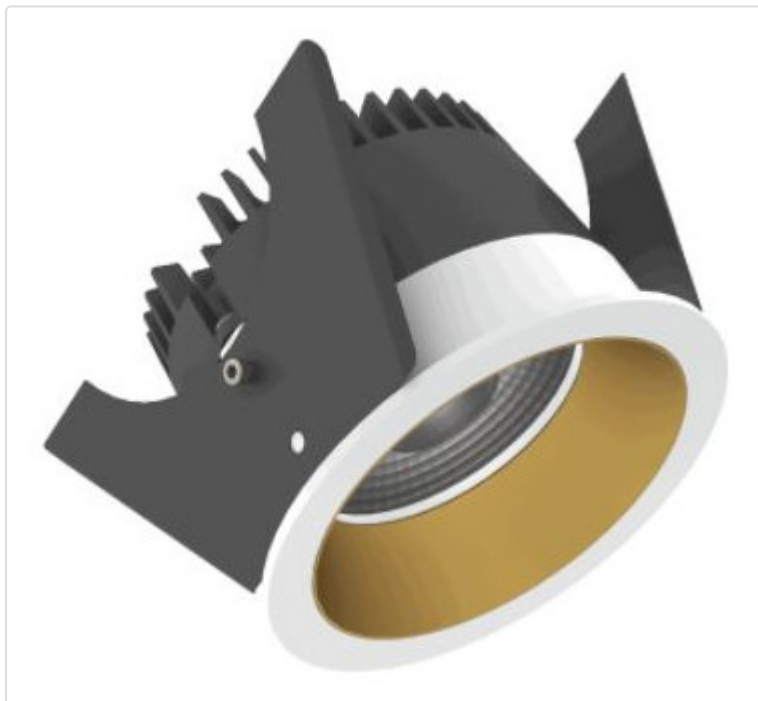

LED Einbauleuchte, rund starr, Strada 75 LV BLE weiss/gold 14W 24° 1800-3000K CRI97
855E03614C02

STAMMDATEN

Artikel-Typ	Produkt
GTIN	8716197173435
Type / Modell	Strada 75 LV
Einheit Inhalt	Stück
Einheit Bestellung	Stück
Inhaltsmenge	1 Stück
Preisbezugsmenge	1
Mindestbestellmenge	1 Stück
Bestellschritt	1 Stück
Ursprungsland	nl
Zolltarifnummer	94051190

LOGISTISCHE DATEN (INKL. GRUNDVERPACKUNG)

Gewicht	0.32 kg
---------	---------

BESCHREIBUNG

LED Einbauleuchte für dekorative Beleuchtung. Gleichmäßige Ausleuchtung durch Linse, Reflektor oder Diffusor. Gehäuse aus Druckguss-Aluminium, mit CS Federn. Farbtoleranz 3 SDCM. Lichtstromrückgang L90/B10 nach mehr als 60.000h bei ta 25°C. Schutzart IP44 für geschlossene Deckensysteme. Weitere Produktkonfigurationen auf Anfrage. 7 Jahre Garantie.

MERKMALE

ETIM 8.0: Downlight/Strahler/Flutlicht (EC001744)

Geeignet für Anbaumontage	Nein
Geeignet für Einbaumontage	Ja
Geeignet für Wandmontage	Nein
Geeignet für Pendelaufhängung	Nein
Geeignet für Deckenmontage	Ja
Geeignet für Traversenmontage	Nein
Geeignet für Podest-/Bodenmontage	Nein
Geeignet für Stromschienenmontage	Nein
Geeignet für Klemmmontage	Nein
Geeignet für Seilsystem	Nein
Verstellbarkeit	nicht verstellbar
Mit Bewegungsmelder	Nein
Mit Lichtsensor	Nein
Leuchtmittel	LED austauschbar
Mit Leuchtmittel	Ja
Geeignet für Leuchtmittelanzahl	1
Fassung	ohne
Werkstoff des Gehäuses	Aluminium
Oberflächenschutz	pulverbeschichtet
Gehäusefarbe	mehrfarbig
Werkstoff der Abdeckung	Kunststoff transparent
Oberfläche gebürstet	Nein