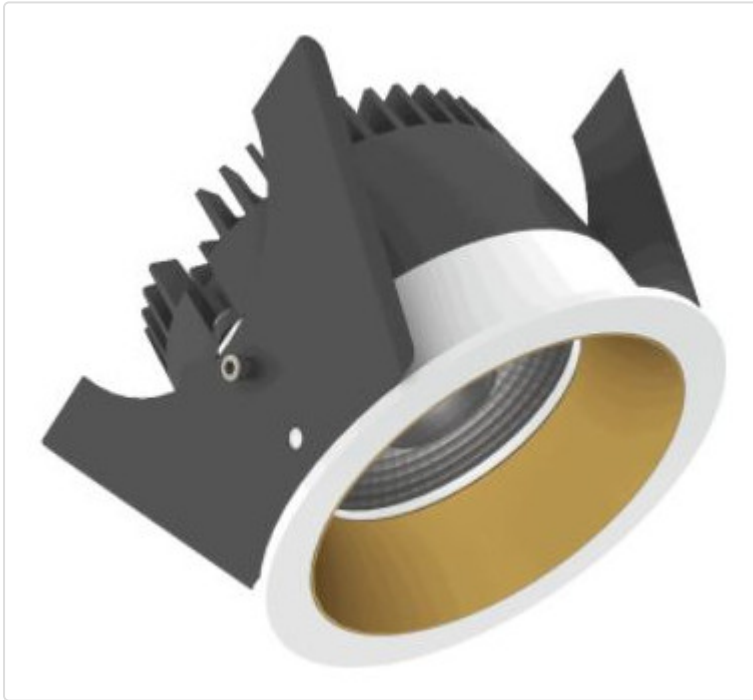

LED Einbauleuchte, rund starr, Strada 75 LV DALI weiss/gold 14W 60° 1800-3000K CRI97
855E03614E02

STAMMDATEN

Artikel-Typ	Produkt
GTIN	8716197173459
Type / Modell	Strada 75 LV
Einheit Inhalt	Stück
Einheit Bestellung	Stück
Inhaltsmenge	1 Stück
Preisbezugsmenge	1
Mindestbestellmenge	1 Stück
Bestellschritt	1 Stück
Ursprungsland	nl
Zolltarifnummer	94051190

LOGISTISCHE DATEN (INKL. GRUNDVERPACKUNG)

Gewicht	0.32 kg
---------	---------

BESCHREIBUNG

LED Einbauleuchte für dekorative Beleuchtung. Gleichmäßige Ausleuchtung durch Linse, Reflektor oder Diffusor. Gehäuse aus Druckguss-Aluminium, mit CS Federn. Farbtoleranz 3 SDCM. Lichtstromrückgang L90/B10 nach mehr als 60.000h bei ta 25°C. Schutzart IP44 für geschlossene Deckensysteme. Weitere Produktkonfigurationen auf Anfrage. 7 Jahre Garantie.

MERKMALE

ETIM 8.0: Downlight/Strahler/Flutlicht (EC001744)

Geeignet für Anbaumontage	Nein
Geeignet für Einbaumontage	Ja
Geeignet für Wandmontage	Nein
Geeignet für Pendelaufhängung	Nein
Geeignet für Deckenmontage	Ja
Geeignet für Traversenmontage	Nein
Geeignet für Podest-/Bodenmontage	Nein
Geeignet für Stromschienenmontage	Nein
Geeignet für Klemmmontage	Nein
Geeignet für Seilsystem	Nein
Verstellbarkeit	nicht verstellbar
Mit Bewegungsmelder	Nein
Mit Lichtsensor	Nein
Leuchtmittel	LED austauschbar
Mit Leuchtmittel	Ja
Geeignet für Leuchtmittellanzahl	1
Fassung	ohne
Werkstoff des Gehäuses	Aluminium
Oberflächenschutz	pulverbeschichtet
Gehäusefarbe	mehrfarbig
Werkstoff der Abdeckung	Kunststoff transparent
Oberfläche gebürstet	Nein