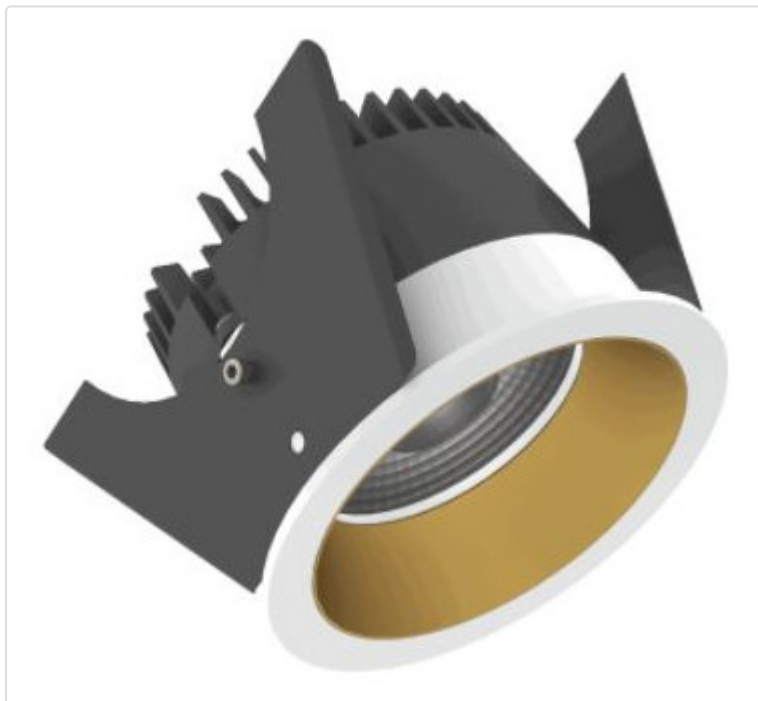

LED Einbauleuchte, rund starr, Strada 75 LV DALI weiss/gold 14W 80° 1800-3000K CRI97
855E03614H02

STAMMDATEN

Artikel-Typ	Produkt
GTIN	8716197173480
Type / Modell	Strada 75 LV
Einheit Inhalt	Stück
Einheit Bestellung	Stück
Inhaltsmenge	1 Stück
Preisbezugsmenge	1
Mindestbestellmenge	1 Stück
Bestellschritt	1 Stück
Ursprungsland	nl
Zolltarifnummer	94051190

LOGISTISCHE DATEN (INKL. GRUNDVERPACKUNG)

Gewicht	0.32 kg
---------	---------

BESCHREIBUNG

LED Einbauleuchte für dekorative Beleuchtung. Gleichmäßige Ausleuchtung durch Linse, Reflektor oder Diffusor. Gehäuse aus Druckguss-Aluminium, mit CS Federn. Farbtoleranz 3 SDCM. Lichtstromrückgang L90/B10 nach mehr als 60.000h bei ta 25°C. Schutzart IP44 für geschlossene Deckensysteme. Weitere Produktkonfigurationen auf Anfrage. 7 Jahre Garantie.

MERKMALE

ETIM 8.0: Downlight/Strahler/Flutlicht (EC001744)

Geeignet für Anbaumontage	Nein
Geeignet für Einbaumontage	Ja
Geeignet für Wandmontage	Nein
Geeignet für Pendelaufhängung	Nein
Geeignet für Deckenmontage	Ja
Geeignet für Traversenmontage	Nein
Geeignet für Podest-/Bodenmontage	Nein
Geeignet für Stromschienenmontage	Nein
Geeignet für Klemmmontage	Nein
Geeignet für Seilsystem	Nein
Verstellbarkeit	nicht verstellbar
Mit Bewegungsmelder	Nein
Mit Lichtsensor	Nein
Leuchtmittel	LED austauschbar
Mit Leuchtmittel	Ja
Geeignet für Leuchtmittelanzahl	1
Fassung	ohne
Werkstoff des Gehäuses	Aluminium
Oberflächenschutz	pulverbeschichtet
Gehäusefarbe	mehrfarbig
Werkstoff der Abdeckung	Kunststoff opal
Oberfläche gebürstet	Nein