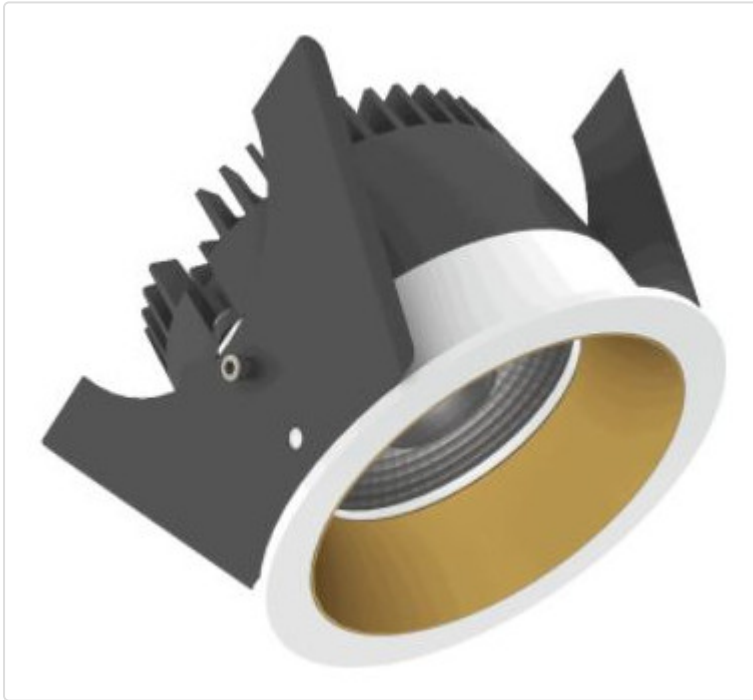

LED Einbauleuchte, rund starr, Strada 75 LV BLE weiss/gold 14W 80° 1800-3000K CRI97
855E03614J02

STAMMDATEN

Artikel-Typ	Produkt
GTIN	8716197173497
Type / Modell	Strada 75 LV
Einheit Inhalt	Stück
Einheit Bestellung	Stück
Inhaltsmenge	1 Stück
Preisbezugsmenge	1
Mindestbestellmenge	1 Stück
Bestellschritt	1 Stück
Ursprungsland	nl
Zolltarifnummer	94051190

LOGISTISCHE DATEN (INKL. GRUNDVERPACKUNG)

Gewicht	0.32 kg
---------	---------

BESCHREIBUNG

LED Einbauleuchte für dekorative Beleuchtung. Gleichmäßige Ausleuchtung durch Linse, Reflektor oder Diffusor. Gehäuse aus Druckguss-Aluminium, mit CS Federn. Farbtoleranz 3 SDCM. Lichtstromrückgang L90/B10 nach mehr als 60.000h bei ta 25°C. Schutzart IP44 für geschlossene Deckensysteme. Weitere Produktkonfigurationen auf Anfrage. 7 Jahre Garantie.

MERKMALE

ETIM 8.0: Downlight/Strahler/Flutlicht (EC001744)

Geeignet für Anbaumontage	Nein
Geeignet für Einbaumontage	Ja
Geeignet für Wandmontage	Nein
Geeignet für Pendelaufhängung	Nein
Geeignet für Deckenmontage	Ja
Geeignet für Traversenmontage	Nein
Geeignet für Podest-/Bodenmontage	Nein
Geeignet für Stromschienenmontage	Nein
Geeignet für Klemmmontage	Nein
Geeignet für Seilsystem	Nein
Verstellbarkeit	nicht verstellbar
Mit Bewegungsmelder	Nein
Mit Lichtsensor	Nein
Leuchtmittel	LED austauschbar
Mit Leuchtmittel	Ja
Geeignet für Leuchtmittelanzahl	1
Fassung	ohne
Werkstoff des Gehäuses	Aluminium
Oberflächenschutz	pulverbeschichtet
Gehäusefarbe	mehrfarbig
Werkstoff der Abdeckung	Kunststoff opal
Oberfläche gebürstet	Nein