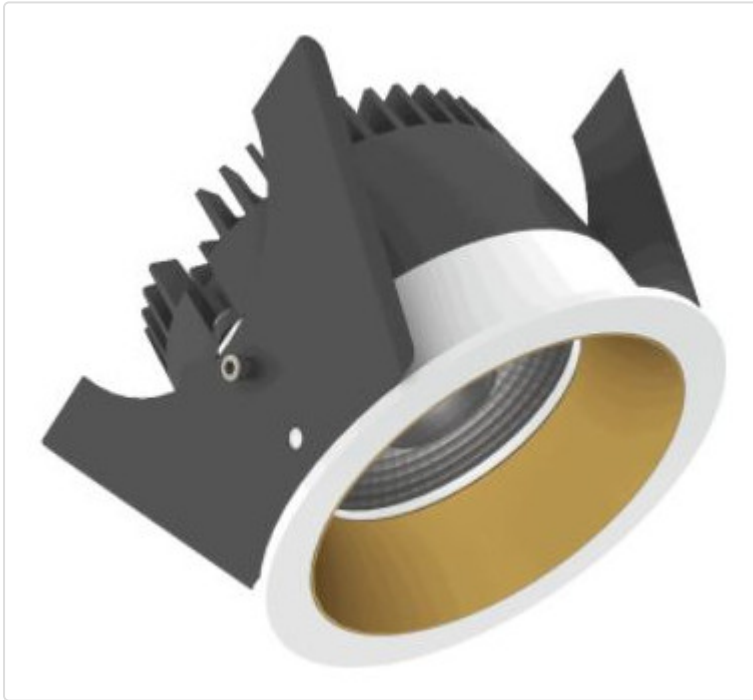

LED Einbauleuchte, rund starr, Strada 75 LV BLE weiss/kupfer 14W 24° 1800-3000K CRI97
855E03644C02

STAMMDATEN

Artikel-Typ	Produkt
GTIN	8716197173978
Type / Modell	Strada 75 LV
Einheit Inhalt	Stück
Einheit Bestellung	Stück
Inhaltsmenge	1 Stück
Preisbezugsmenge	1
Mindestbestellmenge	1 Stück
Bestellschritt	1 Stück
Ursprungsland	nl
Zolltarifnummer	94051190

LOGISTISCHE DATEN (INKL. GRUNDVERPACKUNG)

Gewicht	0.32 kg
---------	---------

BESCHREIBUNG

LED Einbauleuchte für dekorative Beleuchtung. Gleichmäßige Ausleuchtung durch Linse, Reflektor oder Diffusor. Gehäuse aus Druckguss-Aluminium, mit CS Federn. Farbtoleranz 3 SDCM. Lichtstromrückgang L90/B10 nach mehr als 60.000h bei ta 25°C. Schutzart IP44 für geschlossene Deckensysteme. Weitere Produktkonfigurationen auf Anfrage. 7 Jahre Garantie.

MERKMALE

ETIM 8.0: Downlight/Strahler/Flutlicht (EC001744)

Geeignet für Anbaumontage	Nein
Geeignet für Einbaumontage	Ja
Geeignet für Wandmontage	Nein
Geeignet für Pendelaufhängung	Nein
Geeignet für Deckenmontage	Ja
Geeignet für Traversenmontage	Nein
Geeignet für Podest-/Bodenmontage	Nein
Geeignet für Stromschienenmontage	Nein
Geeignet für Klemmmontage	Nein
Geeignet für Seilsystem	Nein
Verstellbarkeit	nicht verstellbar
Mit Bewegungsmelder	Nein
Mit Lichtsensor	Nein
Leuchtmittel	LED austauschbar
Mit Leuchtmittel	Ja
Geeignet für Leuchtmittelanzahl	1
Fassung	ohne
Werkstoff des Gehäuses	Aluminium
Oberflächenschutz	pulverbeschichtet
Gehäusefarbe	mehrfarbig
Werkstoff der Abdeckung	Kunststoff transparent
Oberfläche gebürstet	Nein