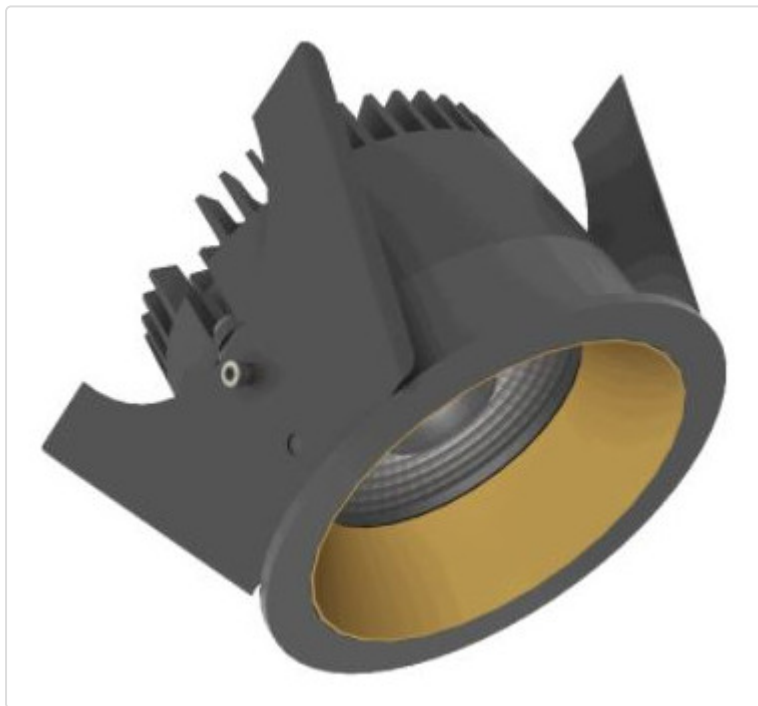

LED Einbauleuchte, rund starr, Strada 75 LV DALI schwarz/gold 14W 24° 1800-3000K CRI97
855E03714B02

STAMMDATEN

Artikel-Typ	Produkt
GTIN	8716197174142
Type / Modell	Strada 75 LV
Einheit Inhalt	Stück
Einheit Bestellung	Stück
Inhaltsmenge	1 Stück
Preisbezugsmenge	1
Mindestbestellmenge	1 Stück
Bestellschritt	1 Stück
Ursprungsland	nl
Zolltarifnummer	94051190

LOGISTISCHE DATEN (INKL. GRUNDVERPACKUNG)

Gewicht	0.32 kg
---------	---------

BESCHREIBUNG

LED Einbauleuchte für dekorative Beleuchtung. Gleichmäßige Ausleuchtung durch Linse, Reflektor oder Diffusor. Gehäuse aus Druckguss-Aluminium, mit CS Federn. Farbtoleranz 3 SDCM. Lichtstromrückgang L90/B10 nach mehr als 60.000h bei ta 25°C. Schutzart IP44 für geschlossene Deckensysteme. Weitere Produktkonfigurationen auf Anfrage. 7 Jahre Garantie.

MERKMALE

ETIM 8.0: Downlight/Strahler/Flutlicht (EC001744)

Geeignet für Anbaumontage	Nein
Geeignet für Einbaumontage	Ja
Geeignet für Wandmontage	Nein
Geeignet für Pendelaufhängung	Nein
Geeignet für Deckenmontage	Ja
Geeignet für Traversenmontage	Nein
Geeignet für Podest-/Bodenmontage	Nein
Geeignet für Stromschienenmontage	Nein
Geeignet für Klemmmontage	Nein
Geeignet für Seilsystem	Nein
Verstellbarkeit	nicht verstellbar
Mit Bewegungsmelder	Nein
Mit Lichtsensor	Nein
Leuchtmittel	LED austauschbar
Mit Leuchtmittel	Ja
Geeignet für Leuchtmittelanzahl	1
Fassung	ohne
Werkstoff des Gehäuses	Aluminium
Oberflächenschutz	pulverbeschichtet
Gehäusefarbe	mehrfarbig
Werkstoff der Abdeckung	Kunststoff transparent
Oberfläche gebürstet	Nein