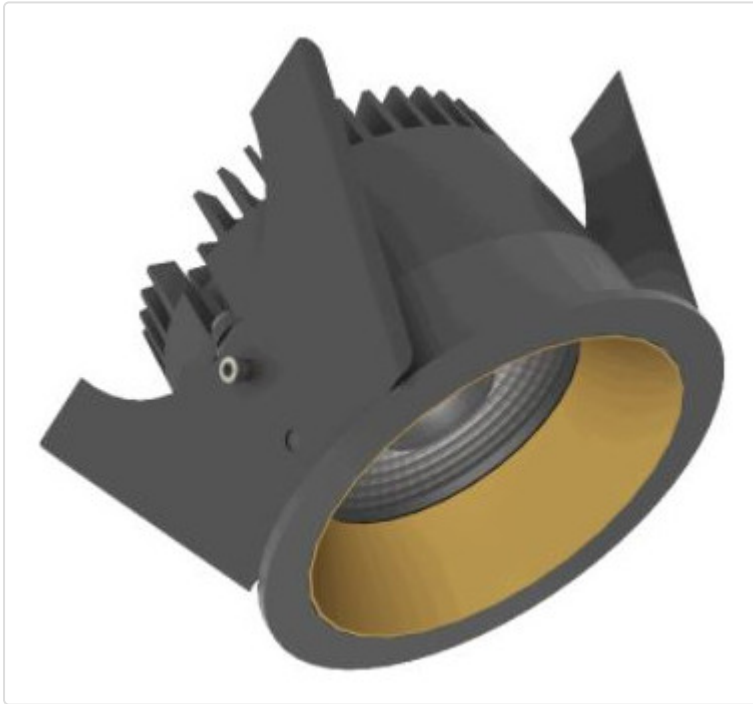

LED Einbauleuchte, rund starr, Strada 75 LV DALI schwarz/gold 14W 60° 1800-3000K CRI97
855E03714E02

STAMMDATEN

Artikel-Typ	Produkt
GTIN	8716197174173
Type / Modell	Strada 75 LV
Einheit Inhalt	Stück
Einheit Bestellung	Stück
Inhaltsmenge	1 Stück
Preisbezugsmenge	1
Mindestbestellmenge	1 Stück
Bestellschritt	1 Stück
Ursprungsland	nl
Zolltarifnummer	94051190

LOGISTISCHE DATEN (INKL. GRUNDVERPACKUNG)

Gewicht	0.32 kg
---------	---------

BESCHREIBUNG

LED Einbauleuchte für dekorative Beleuchtung. Gleichmäßige Ausleuchtung durch Linse, Reflektor oder Diffusor. Gehäuse aus Druckguss-Aluminium, mit CS Federn. Farbtoleranz 3 SDCM. Lichtstromrückgang L90/B10 nach mehr als 60.000h bei ta 25°C. Schutzart IP44 für geschlossene Deckensysteme. Weitere Produktkonfigurationen auf Anfrage. 7 Jahre Garantie.

MERKMALE

ETIM 8.0: Downlight/Strahler/Flutlicht (EC001744)

Geeignet für Anbaumontage	Nein
Geeignet für Einbaumontage	Ja
Geeignet für Wandmontage	Nein
Geeignet für Pendelaufhängung	Nein
Geeignet für Deckenmontage	Ja
Geeignet für Traversenmontage	Nein
Geeignet für Podest-/Bodenmontage	Nein
Geeignet für Stromschienenmontage	Nein
Geeignet für Klemmmontage	Nein
Geeignet für Seilsystem	Nein
Verstellbarkeit	nicht verstellbar
Mit Bewegungsmelder	Nein
Mit Lichtsensor	Nein
Leuchtmittel	LED austauschbar
Mit Leuchtmittel	Ja
Geeignet für Leuchtmittelanzahl	1
Fassung	ohne
Werkstoff des Gehäuses	Aluminium
Oberflächenschutz	pulverbeschichtet
Gehäusefarbe	mehrfarbig
Werkstoff der Abdeckung	Kunststoff transparent
Oberfläche gebürstet	Nein