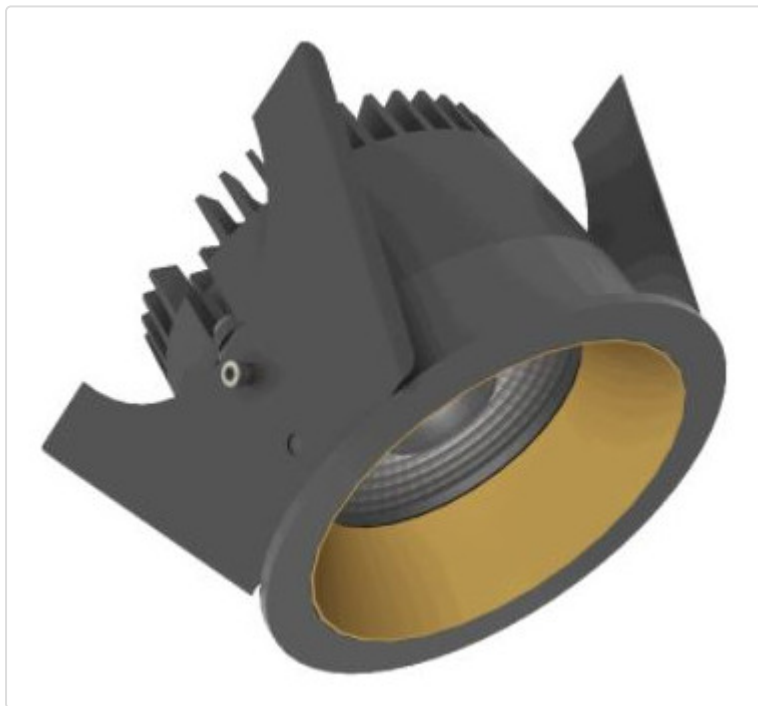

LED Einbauleuchte, rund starr, Strada 75 LV Phasenabsch. schwarz/gold 14W 80° 1800-3000K CRI97 855E03714G02

STAMMDATEN

Artikel-Typ	Produkt
GTIN	8716197174197
Type / Modell	Strada 75 LV
Einheit Inhalt	Stück
Einheit Bestellung	Stück
Inhaltsmenge	1 Stück
Preisbezugsmenge	1
Mindestbestellmenge	1 Stück
Bestellschritt	1 Stück
Ursprungsland	n1
Zolltarifnummer	94051190

LOGISTISCHE DATEN (INKL. GRUNDVERPACKUNG)

Gewicht	0.32 kg
---------	---------

BESCHREIBUNG

LED Einbauleuchte für dekorative Beleuchtung. Gleichmäßige Ausleuchtung durch Linse, Reflektor oder Diffusor. Gehäuse aus Druckguss-Aluminium, mit CS Federn. Farbtoleranz 3 SDCM. Lichtstromrückgang L90/B10 nach mehr als 60.000h bei ta 25°C. Schutzart IP44 für geschlossene Deckensysteme. Weitere Produktkonfigurationen auf Anfrage. 7 Jahre Garantie.

MERKMALE

ETIM 8.0: Downlight/Strahler/Flutlicht (EC001744)

Geeignet für Anbaumontage	Nein
Geeignet für Einbaumontage	Ja
Geeignet für Wandmontage	Nein
Geeignet für Pendelaufhängung	Nein
Geeignet für Deckenmontage	Ja
Geeignet für Traversenmontage	Nein
Geeignet für Podest-/Bodenmontage	Nein
Geeignet für Stromschienenmontage	Nein
Geeignet für Klemmmontage	Nein
Geeignet für Seilsystem	Nein
Verstellbarkeit	nicht verstellbar
Mit Bewegungsmelder	Nein
Mit Lichtsensor	Nein
Leuchtmittel	LED austauschbar
Mit Leuchtmittel	Ja
Geeignet für Leuchtmittelanzahl	1
Fassung	ohne
Werkstoff des Gehäuses	Aluminium
Oberflächenschutz	pulverbeschichtet
Gehäusefarbe	mehrfarbig
Werkstoff der Abdeckung	Kunststoff opal
Oberfläche gebürstet	Nein