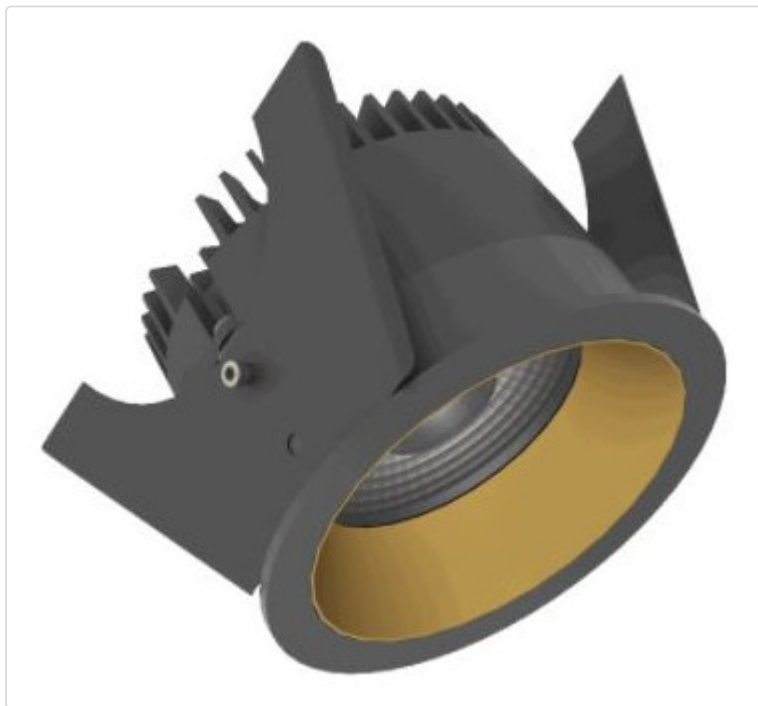

LED Einbauleuchte, rund starr, Strada 75 LV DALI schwarz/gold 14W 80° 1800-3000K CRI97  
855E03714H02

## BESCHREIBUNG

LED Einbauleuchte für dekorative Beleuchtung. Gleichmäßige Ausleuchtung durch Linse, Reflektor oder Diffusor. Gehäuse aus Druckguss-Aluminium, mit CS Federn. Farbtoleranz 3 SDCM. Lichtstromrückgang L90/B10 nach mehr als 60.000h bei ta 25°C. Schutzart IP44 für geschlossene Deckensysteme. Weitere Produktkonfigurationen auf Anfrage. 7 Jahre Garantie.

### ETIM 8.0: Downlight/Strahler/Flutlicht (EC001744)

Geeignet für Anbaumontage	Nein
Geeignet für Einbaumontage	Ja
Geeignet für Wandmontage	Nein
Geeignet für Pendelaufhängung	Nein
Geeignet für Deckenmontage	Ja
Geeignet für Traversenmontage	Nein
Geeignet für Podest-/Bodenmontage	Nein
Geeignet für Stromschienenmontage	Nein
Geeignet für Klemmmontage	Nein
Geeignet für Seilsystem	Nein
Verstellbarkeit	nicht verstellbar
Mit Bewegungsmelder	Nein
Mit Lichtsensor	Nein
Leuchtmittel	LED austauschbar
Mit Leuchtmittel	Ja
Geeignet für Leuchtmittelanzahl	1
Fassung	ohne
Werkstoff des Gehäuses	Aluminium
Oberflächenschutz	pulverbeschichtet
Gehäusefarbe	mehrfarbig
Werkstoff der Abdeckung	Kunststoff opal
Oberfläche gebürstet	Nein