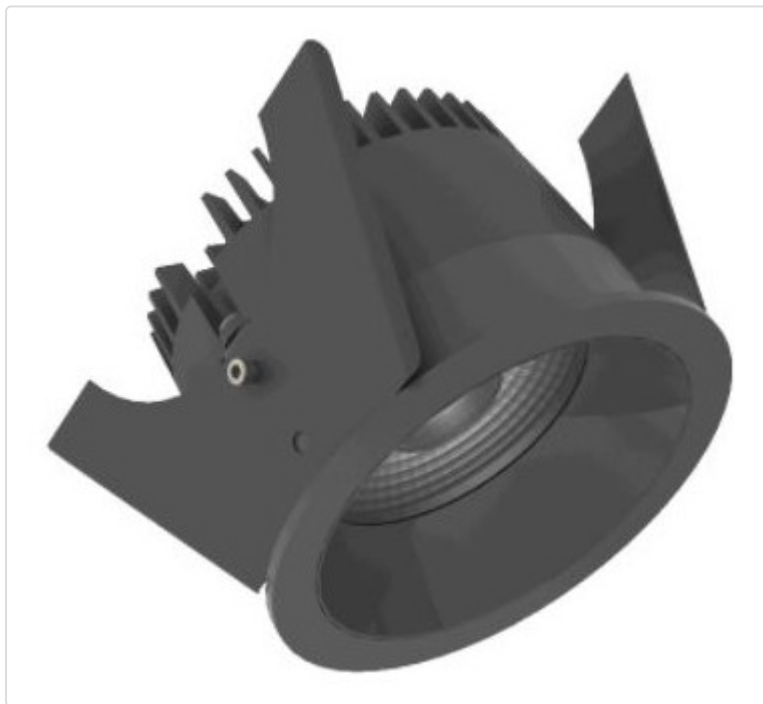

LED Einbauleuchte, rund starr, Strada 75 LV Phasenabsch. schwarz/schwarz 14W 80° 1800-3000K CRI97 855E03724G02

STAMMDATEN

Artikel-Typ	Produkt
GTIN	8716197174371
Type / Modell	Strada 75 LV
Einheit Inhalt	Stück
Einheit Bestellung	Stück
Inhaltsmenge	1 Stück
Preisbezugsmenge	1
Mindestbestellmenge	1 Stück
Bestellschritt	1 Stück
Ursprungsland	nl
Zolltarifnummer	94051190

LOGISTISCHE DATEN (INKL. GRUNDVERPACKUNG)

Gewicht	0.32 kg
---------	---------

BESCHREIBUNG

LED Einbauleuchte für dekorative Beleuchtung. Gleichmäßige Ausleuchtung durch Linse, Reflektor oder Diffusor. Gehäuse aus Druckguss-Aluminium, mit CS Federn. Farbtoleranz 3 SDCM. Lichtstromrückgang L90/B10 nach mehr als 60.000h bei ta 25°C. Schutzart IP44 für geschlossene Deckensysteme. Weitere Produktkonfigurationen auf Anfrage. 7 Jahre Garantie.

MERKMALE

ETIM 8.0: Downlight/Strahler/Flutlicht (EC001744)

Geeignet für Anbaumontage	Nein
Geeignet für Einbaumontage	Ja
Geeignet für Wandmontage	Nein
Geeignet für Pendelaufhängung	Nein
Geeignet für Deckenmontage	Ja
Geeignet für Traversenmontage	Nein
Geeignet für Podest-/Bodenmontage	Nein
Geeignet für Stromschienenmontage	Nein
Geeignet für Klemmmontage	Nein
Geeignet für Seilsystem	Nein
Verstellbarkeit	nicht verstellbar
Mit Bewegungsmelder	Nein
Mit Lichtsensor	Nein
Leuchtmittel	LED austauschbar
Mit Leuchtmittel	Ja
Geeignet für Leuchtmittelanzahl	1
Fassung	ohne
Werkstoff des Gehäuses	Aluminium
Oberflächenschutz	pulverbeschichtet
Gehäusefarbe	mehrfarbig
Werkstoff der Abdeckung	Kunststoff opal
Oberfläche gebürstet	Nein