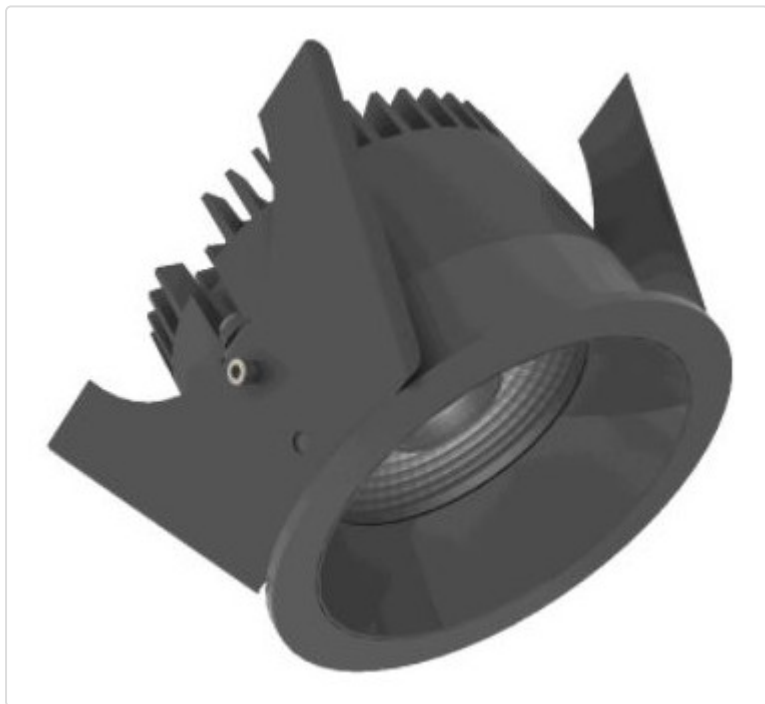

LED Einbauleuchte, rund starr, Strada 75 LV DALI schwarz/schwarz 14W 80° 1800-3000K
CRI97 855E03724H02

STAMMDATEN

Artikel-Typ	Produkt
GTIN	8716197174388
Type / Modell	Strada 75 LV
Einheit Inhalt	Stück
Einheit Bestellung	Stück
Inhaltsmenge	1 Stück
Preisbezugsmenge	1
Mindestbestellmenge	1 Stück
Bestellschritt	1 Stück
Ursprungsland	nl
Zolltarifnummer	94051190

LOGISTISCHE DATEN (INKL. GRUNDVERPACKUNG)

Gewicht	0.32 kg
---------	---------

BESCHREIBUNG

LED Einbauleuchte für dekorative Beleuchtung. Gleichmäßige Ausleuchtung durch Linse, Reflektor oder Diffusor. Gehäuse aus Druckguss-Aluminium, mit CS Federn. Farbtoleranz 3 SDCM. Lichtstromrückgang L90/B10 nach mehr als 60.000h bei ta 25°C. Schutzart IP44 für geschlossene Deckensysteme. Weitere Produktkonfigurationen auf Anfrage. 7 Jahre Garantie.

MERKMALE

ETIM 8.0: Downlight/Strahler/Flutlicht (EC001744)

Geeignet für Anbaumontage	Nein
Geeignet für Einbaumontage	Ja
Geeignet für Wandmontage	Nein
Geeignet für Pendelaufhängung	Nein
Geeignet für Deckenmontage	Ja
Geeignet für Traversenmontage	Nein
Geeignet für Podest-/Bodenmontage	Nein
Geeignet für Stromschienenmontage	Nein
Geeignet für Klemmmontage	Nein
Geeignet für Seilsystem	Nein
Verstellbarkeit	nicht verstellbar
Mit Bewegungsmelder	Nein
Mit Lichtsensor	Nein
Leuchtmittel	LED austauschbar
Mit Leuchtmittel	Ja
Geeignet für Leuchtmittelanzahl	1
Fassung	ohne
Werkstoff des Gehäuses	Aluminium
Oberflächenschutz	pulverbeschichtet
Gehäusefarbe	mehrfarbig
Werkstoff der Abdeckung	Kunststoff opal
Oberfläche gebürstet	Nein