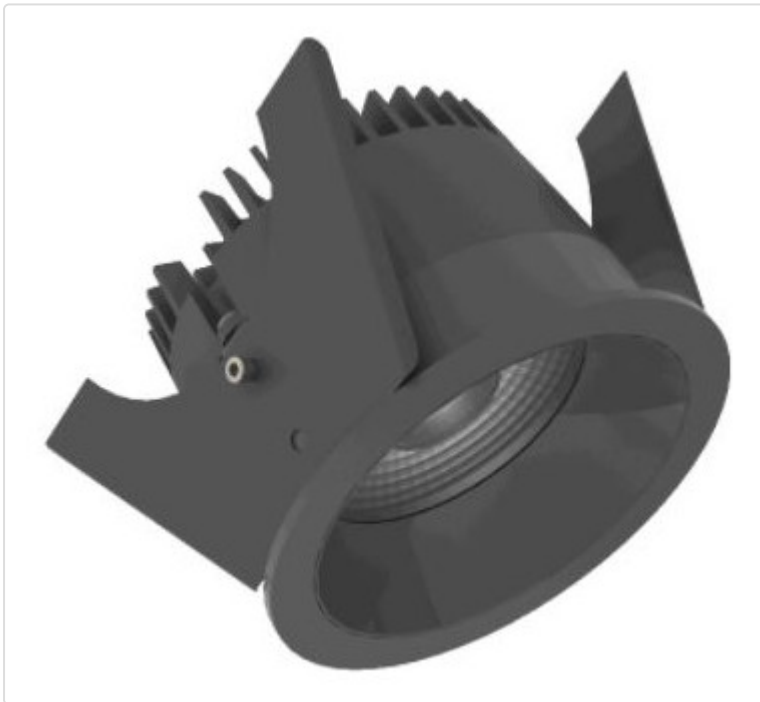

LED Einbauleuchte, rund starr, Strada 75 LV BLE schwarz/schwarz 14W 80° 1800-3000K
CRI97 855E03724J02

STAMMDATEN

Artikel-Typ	Produkt
GTIN	8716197174395
Type / Modell	Strada 75 LV
Einheit Inhalt	Stück
Einheit Bestellung	Stück
Inhaltsmenge	1 Stück
Preisbezugsmenge	1
Mindestbestellmenge	1 Stück
Bestellschritt	1 Stück
Ursprungsland	nl
Zolltarifnummer	94051190

LOGISTISCHE DATEN (INKL. GRUNDVERPACKUNG)

Gewicht	0.32 kg
---------	---------

BESCHREIBUNG

LED Einbauleuchte für dekorative Beleuchtung. Gleichmäßige Ausleuchtung durch Linse, Reflektor oder Diffusor. Gehäuse aus Druckguss-Aluminium, mit CS Federn. Farbtoleranz 3 SDCM. Lichtstromrückgang L90/B10 nach mehr als 60.000h bei ta 25°C. Schutzart IP44 für geschlossene Deckensysteme. Weitere Produktkonfigurationen auf Anfrage. 7 Jahre Garantie.

MERKMALE

ETIM 8.0: Downlight/Strahler/Flutlicht (EC001744)

Geeignet für Anbaumontage	Nein
Geeignet für Einbaumontage	Ja
Geeignet für Wandmontage	Nein
Geeignet für Pendelaufhängung	Nein
Geeignet für Deckenmontage	Ja
Geeignet für Traversenmontage	Nein
Geeignet für Podest-/Bodenmontage	Nein
Geeignet für Stromschienenmontage	Nein
Geeignet für Klemmmontage	Nein
Geeignet für Seilsystem	Nein
Verstellbarkeit	nicht verstellbar
Mit Bewegungsmelder	Nein
Mit Lichtsensor	Nein
Leuchtmittel	LED austauschbar
Mit Leuchtmittel	Ja
Geeignet für Leuchtmittelanzahl	1
Fassung	ohne
Werkstoff des Gehäuses	Aluminium
Oberflächenschutz	pulverbeschichtet
Gehäusefarbe	mehrfarbig
Werkstoff der Abdeckung	Kunststoff opal
Oberfläche gebürstet	Nein