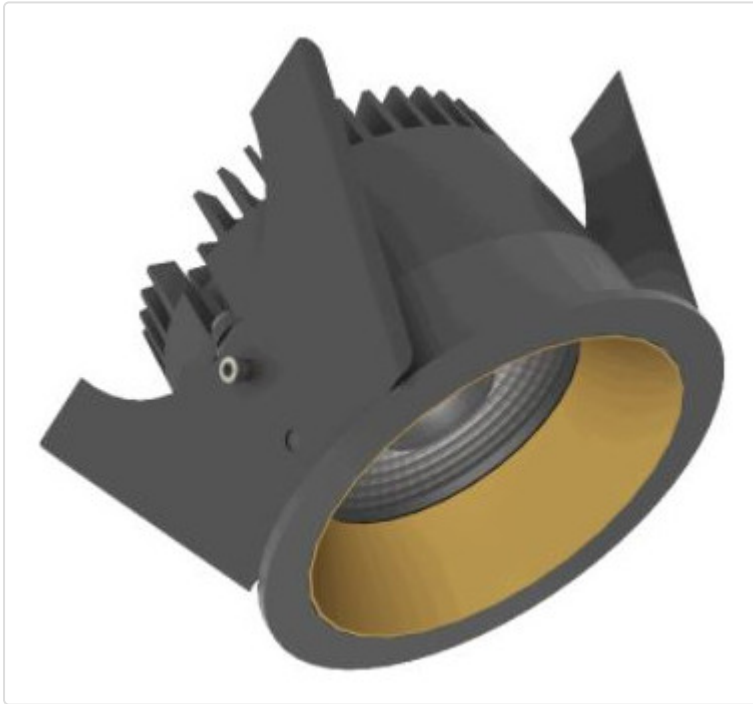

LED Einbauleuchte, rund starr, Strada 75 LV BLE schwarz/kupfer 14W 80° 1800-3000K
CRI97 855E03754J02

STAMMDATEN

Artikel-Typ	Produkt
GTIN	8716197174753
Type / Modell	Strada 75 LV
Einheit Inhalt	Stück
Einheit Bestellung	Stück
Inhaltsmenge	1 Stück
Preisbezugsmenge	1
Mindestbestellmenge	1 Stück
Bestellschritt	1 Stück
Ursprungsland	n1
Zolltarifnummer	94051190

LOGISTISCHE DATEN (INKL. GRUNDVERPACKUNG)

Gewicht	0.32 kg
---------	---------

BESCHREIBUNG

LED Einbauleuchte für dekorative Beleuchtung. Gleichmäßige Ausleuchtung durch Linse, Reflektor oder Diffusor. Gehäuse aus Druckguss-Aluminium, mit CS Federn. Farbtoleranz 3 SDCM. Lichtstromrückgang L90/B10 nach mehr als 60.000h bei ta 25°C. Schutzart IP44 für geschlossene Deckensysteme. Weitere Produktkonfigurationen auf Anfrage. 7 Jahre Garantie.

MERKMALE

ETIM 8.0: Downlight/Strahler/Flutlicht (EC001744)

Geeignet für Anbaumontage	Nein
Geeignet für Einbaumontage	Ja
Geeignet für Wandmontage	Nein
Geeignet für Pendelaufhängung	Nein
Geeignet für Deckenmontage	Ja
Geeignet für Traversenmontage	Nein
Geeignet für Podest-/Bodenmontage	Nein
Geeignet für Stromschienenmontage	Nein
Geeignet für Klemmmontage	Nein
Geeignet für Seilsystem	Nein
Verstellbarkeit	nicht verstellbar
Mit Bewegungsmelder	Nein
Mit Lichtsensor	Nein
Leuchtmittel	LED austauschbar
Mit Leuchtmittel	Ja
Geeignet für Leuchtmittelanzahl	1
Fassung	ohne
Werkstoff des Gehäuses	Aluminium
Oberflächenschutz	pulverbeschichtet
Gehäusefarbe	mehrfarbig
Werkstoff der Abdeckung	Kunststoff opal
Oberfläche gebürstet	Nein