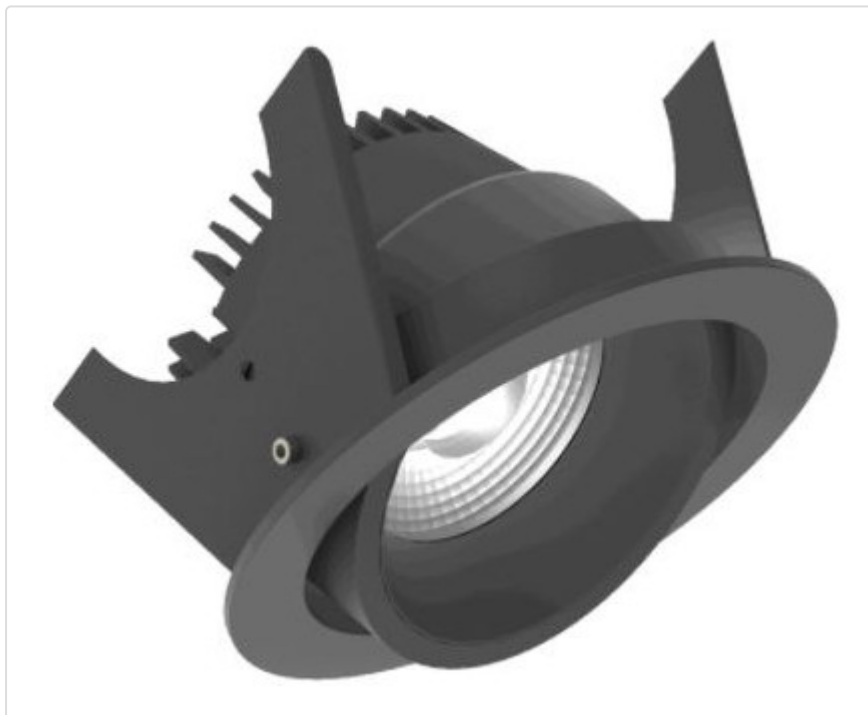

LED Einbauleuchte, rund schwenkbar, Strada 90 LV adj Phasenabsch. mattschwarz /schwarz 14W 24° 1800-3000K CRI97 855F03724A02

STAMMDATEN

Artikel-Typ	Produkt
GTIN	8716197179352
Type / Modell	Strada 90 LV adj
Einheit Inhalt	Stück
Einheit Bestellung	Stück
Inhaltsmenge	1 Stück
Preisbezugsmenge	1
Mindestbestellmenge	1 Stück
Bestellschritt	1 Stück
Ursprungsland	nl
Zolltarifnummer	94051190

LOGISTISCHE DATEN (INKL. GRUNDVERPACKUNG)

Gewicht	0.46 kg
---------	---------

BESCHREIBUNG

LED Einbauleuchte für dekorative Beleuchtung. 8 Kombinationen für Gehäuse und Reflektorring. Gleichmäßige Ausleuchtung durch Linse, Reflektor oder Diffusor. Gehäuse aus Druckguss-Aluminium, mit CS Federn. Drehbereich 350°. Schwenkbereich 30°. Farbtoleranz 3 SDCM. Lichtstromrückgang L90/B10 nach mehr als 60.000h bei ta 25°C. Schutzart IP44 für geschlossene Deckensysteme. 7 Jahre Garantie.

MERKMALE

ETIM 8.0: Downlight/Strahler/Flutlicht (EC001744)

Geeignet für Anbaumontage	Nein
Geeignet für Einbaumontage	Ja
Geeignet für Wandmontage	Nein
Geeignet für Pendelaufhängung	Nein
Geeignet für Deckenmontage	Ja
Geeignet für Traversenmontage	Nein
Geeignet für Podest-/Bodenmontage	Nein
Geeignet für Stromschienenmontage	Nein
Geeignet für Klemmmontage	Nein
Geeignet für Seilsystem	Nein
Verstellbarkeit	schwenkbar
Mit Bewegungsmelder	Nein
Mit Lichtsensor	Nein
Leuchtmittel	LED austauschbar
Mit Leuchtmittel	Ja
Geeignet für Leuchtmittelanzahl	1
Fassung	ohne
Werkstoff des Gehäuses	Aluminium
Oberflächenschutz	pulverbeschichtet
Gehäusefarbe	mehrfarbig
Werkstoff der Abdeckung	Kunststoff transparent
Oberfläche gebürstet	Nein