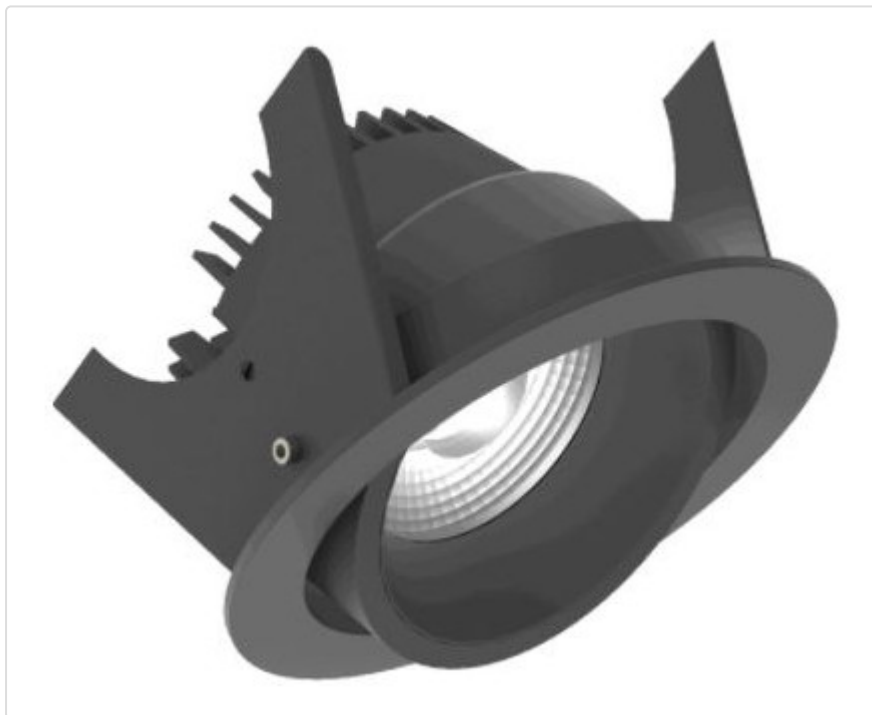

LED Einbauleuchte, rund schwenkbar, Strada 90 LV adj DALI mattschwarz/schwarz 14W 80°  
1800-3000K CRI97 855F03724H02

## STAMMDATEN

Artikel-Typ	Produkt
GTIN	8716197179420
Type / Modell	Strada 90 LV adj
Einheit Inhalt	Stück
Einheit Bestellung	Stück
Inhaltsmenge	1 Stück
Preisbezugsmenge	1
Mindestbestellmenge	1 Stück
Bestellschritt	1 Stück
Ursprungsland	nl
Zolltarifnummer	94051190

## BESCHREIBUNG

LED Einbauleuchte für dekorative Beleuchtung. 8 Kombinationen für Gehäuse und Reflektorring. Gleichmäßige Ausleuchtung durch Linse, Reflektor oder Diffusor. Gehäuse aus Druckguss-Aluminium, mit CS Federn. Drehbereich 350°. Schwenkbereich 30°. Farbtoleranz 3 SDCM. Lichtstromrückgang L90/B10 nach mehr als 60.000h bei ta 25°C. Schutzart IP44 für geschlossene Deckensysteme. 7 Jahre Garantie.

### ETIM 8.0: Downlight/Strahler/Flutlicht (EC001744)

Geeignet für Anbaumontage	Nein
Geeignet für Einbaumontage	Ja
Geeignet für Wandmontage	Nein
Geeignet für Pendelaufhängung	Nein
Geeignet für Deckenmontage	Ja
Geeignet für Traversenmontage	Nein
Geeignet für Podest-/Bodenmontage	Nein
Geeignet für Stromschienenmontage	Nein
Geeignet für Klemmmontage	Nein
Geeignet für Seilsystem	Nein
Verstellbarkeit	schwenkbar
Mit Bewegungsmelder	Nein
Mit Lichtsensor	Nein
Leuchtmittel	LED austauschbar
Mit Leuchtmittel	Ja
Geeignet für Leuchtmittelanzahl	1
Fassung	ohne
Werkstoff des Gehäuses	Aluminium
Oberflächenschutz	pulverbeschichtet
Gehäusefarbe	mehrfarbig
Werkstoff der Abdeckung	Kunststoff opal
Oberfläche gebürstet	Nein