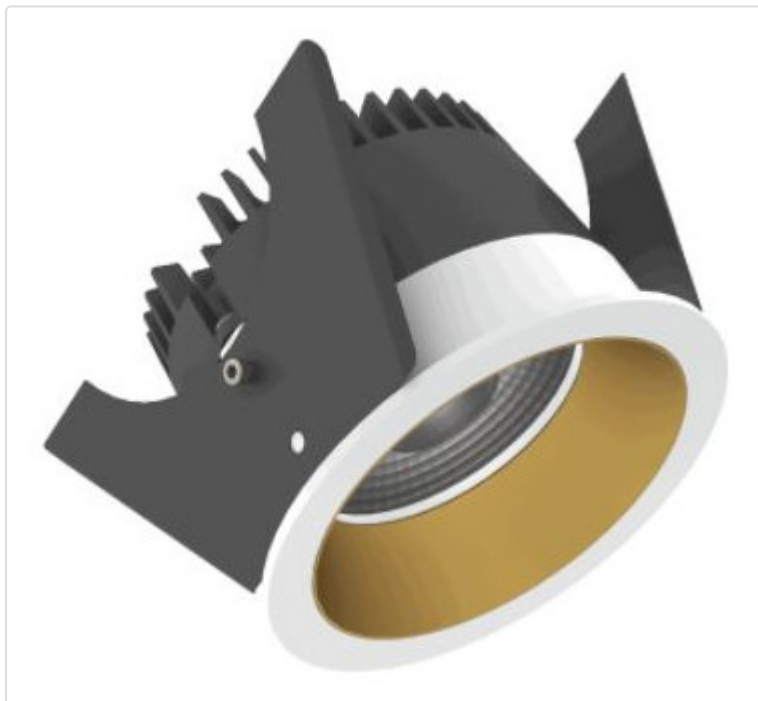

LED Einbauleuchte, rund starr, Strada 75 LV DALI weiss/gold 14W 24° 4000K CRI97
855G03614B02

STAMMDATEN

Artikel-Typ	Produkt
GTIN	8716197215418
Type / Modell	Strada 75 LV
Einheit Inhalt	Stück
Einheit Bestellung	Stück
Inhaltsmenge	1 Stück
Preisbezugsmenge	1
Mindestbestellmenge	1 Stück
Bestellschritt	1 Stück
Ursprungsland	nl
Zolltarifnummer	94051190

LOGISTISCHE DATEN (INKL. GRUNDVERPACKUNG)

Gewicht	0.32 kg
---------	---------

BESCHREIBUNG

LED Einbauleuchte für dekorative Beleuchtung. Gleichmäßige Ausleuchtung durch Linse, Reflektor oder Diffusor. Gehäuse aus Druckguss-Aluminium, mit CS Federn. Farbtoleranz 3 SDCM. Lichtstromrückgang L90/B10 nach mehr als 60.000h bei ta 25°C. Schutzart IP44 für geschlossene Deckensysteme. Weitere Produktkonfigurationen auf Anfrage. 7 Jahre Garantie.

MERKMALE

ETIM 8.0: Downlight/Strahler/Flutlicht (EC001744)

Geeignet für Anbaumontage	Nein
Geeignet für Einbaumontage	Ja
Geeignet für Wandmontage	Nein
Geeignet für Pendelaufhängung	Nein
Geeignet für Deckenmontage	Ja
Geeignet für Traversenmontage	Nein
Geeignet für Podest-/Bodenmontage	Nein
Geeignet für Stromschienenmontage	Nein
Geeignet für Klemmmontage	Nein
Geeignet für Seilsystem	Nein
Verstellbarkeit	nicht verstellbar
Mit Bewegungsmelder	Nein
Mit Lichtsensor	Nein
Leuchtmittel	LED austauschbar
Mit Leuchtmittel	Ja
Geeignet für Leuchtmittelanzahl	1
Fassung	ohne
Werkstoff des Gehäuses	Aluminium
Oberflächenschutz	pulverbeschichtet
Gehäusefarbe	mehrfarbig
Werkstoff der Abdeckung	Kunststoff transparent
Oberfläche gebürstet	Nein