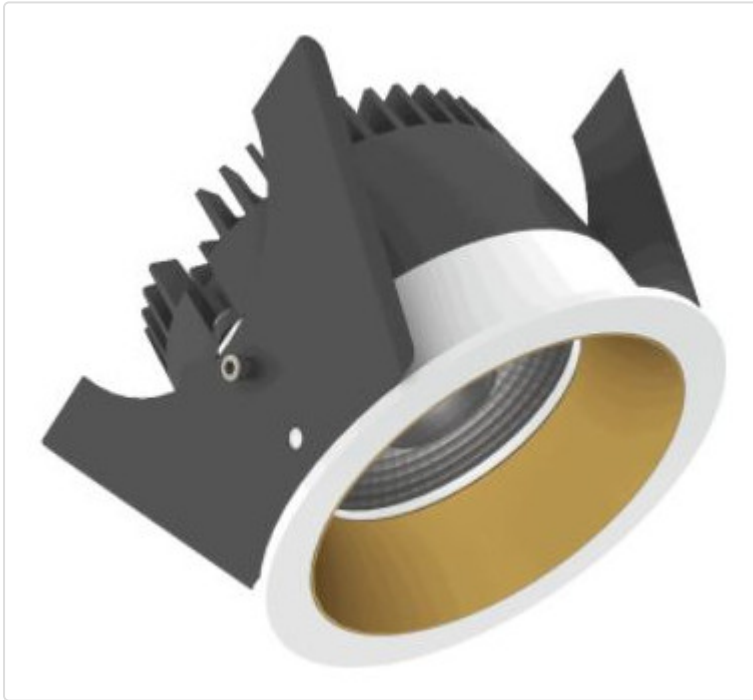

LED Einbauleuchte, rund starr, Strada 75 LV BLE weiss/gold 14W 24° 4000K CRI97
855G03614C02

STAMMDATEN

Artikel-Typ	Produkt
GTIN	8716197215425
Type / Modell	Strada 75 LV
Einheit Inhalt	Stück
Einheit Bestellung	Stück
Inhaltsmenge	1 Stück
Preisbezugsmenge	1
Mindestbestellmenge	1 Stück
Bestellschritt	1 Stück
Ursprungsland	nl
Zolltarifnummer	94051190

LOGISTISCHE DATEN (INKL. GRUNDVERPACKUNG)

Gewicht	0.32 kg
---------	---------

BESCHREIBUNG

LED Einbauleuchte für dekorative Beleuchtung. Gleichmäßige Ausleuchtung durch Linse, Reflektor oder Diffusor. Gehäuse aus Druckguss-Aluminium, mit CS Federn. Farbtoleranz 3 SDCM. Lichtstromrückgang L90/B10 nach mehr als 60.000h bei ta 25°C. Schutzart IP44 für geschlossene Deckensysteme. Weitere Produktkonfigurationen auf Anfrage. 7 Jahre Garantie.

MERKMALE

ETIM 8.0: Downlight/Strahler/Flutlicht (EC001744)

Geeignet für Anbaumontage	Nein
Geeignet für Einbaumontage	Ja
Geeignet für Wandmontage	Nein
Geeignet für Pendelaufhängung	Nein
Geeignet für Deckenmontage	Ja
Geeignet für Traversenmontage	Nein
Geeignet für Podest-/Bodenmontage	Nein
Geeignet für Stromschienenmontage	Nein
Geeignet für Klemmmontage	Nein
Geeignet für Seilsystem	Nein
Verstellbarkeit	nicht verstellbar
Mit Bewegungsmelder	Nein
Mit Lichtsensor	Nein
Leuchtmittel	LED austauschbar
Mit Leuchtmittel	Ja
Geeignet für Leuchtmittelanzahl	1
Fassung	ohne
Werkstoff des Gehäuses	Aluminium
Oberflächenschutz	pulverbeschichtet
Gehäusefarbe	mehrfarbig
Werkstoff der Abdeckung	Kunststoff transparent
Oberfläche gebürstet	Nein