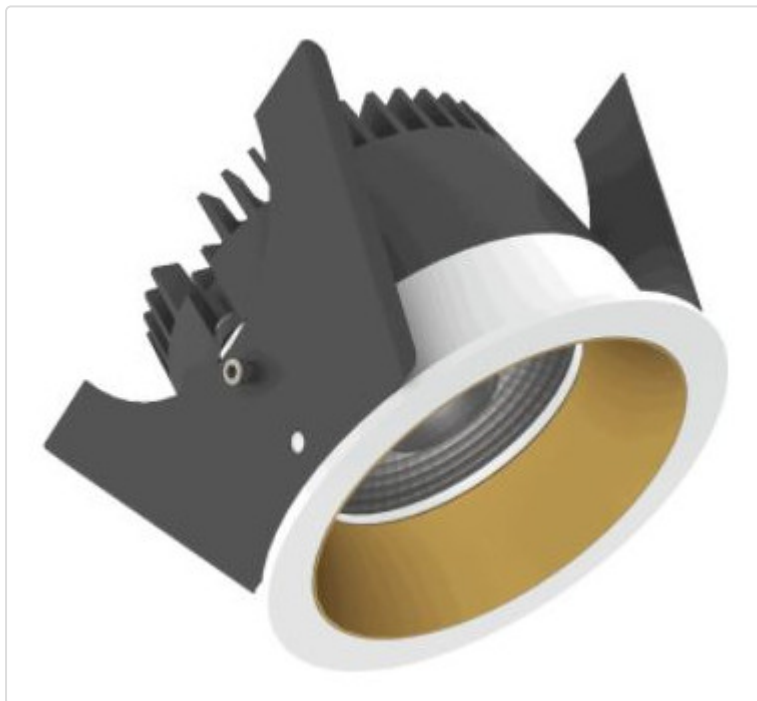

LED Einbauleuchte, rund starr, Strada 75 LV DALI weiss/gold 14W 60° 4000K CRI97
855G03614E02

STAMMDATEN

Artikel-Typ	Produkt
GTIN	8716197215449
Type / Modell	Strada 75 LV
Einheit Inhalt	Stück
Einheit Bestellung	Stück
Inhaltsmenge	1 Stück
Preisbezugsmenge	1
Mindestbestellmenge	1 Stück
Bestellschritt	1 Stück
Ursprungsland	nl
Zolltarifnummer	94051190

LOGISTISCHE DATEN (INKL. GRUNDVERPACKUNG)

Gewicht	0.32 kg
---------	---------

BESCHREIBUNG

LED Einbauleuchte für dekorative Beleuchtung. Gleichmäßige Ausleuchtung durch Linse, Reflektor oder Diffusor. Gehäuse aus Druckguss-Aluminium, mit CS Federn. Farbtoleranz 3 SDCM. Lichtstromrückgang L90/B10 nach mehr als 60.000h bei ta 25°C. Schutzart IP44 für geschlossene Deckensysteme. Weitere Produktkonfigurationen auf Anfrage. 7 Jahre Garantie.

MERKMALE

ETIM 8.0: Downlight/Strahler/Flutlicht (EC001744)

Geeignet für Anbaumontage	Nein
Geeignet für Einbaumontage	Ja
Geeignet für Wandmontage	Nein
Geeignet für Pendelaufhängung	Nein
Geeignet für Deckenmontage	Ja
Geeignet für Traversenmontage	Nein
Geeignet für Podest-/Bodenmontage	Nein
Geeignet für Stromschienenmontage	Nein
Geeignet für Klemmmontage	Nein
Geeignet für Seilsystem	Nein
Verstellbarkeit	nicht verstellbar
Mit Bewegungsmelder	Nein
Mit Lichtsensor	Nein
Leuchtmittel	LED austauschbar
Mit Leuchtmittel	Ja
Geeignet für Leuchtmittelanzahl	1
Fassung	ohne
Werkstoff des Gehäuses	Aluminium
Oberflächenschutz	pulverbeschichtet
Gehäusefarbe	mehrfarbig
Werkstoff der Abdeckung	Kunststoff transparent
Oberfläche gebürstet	Nein