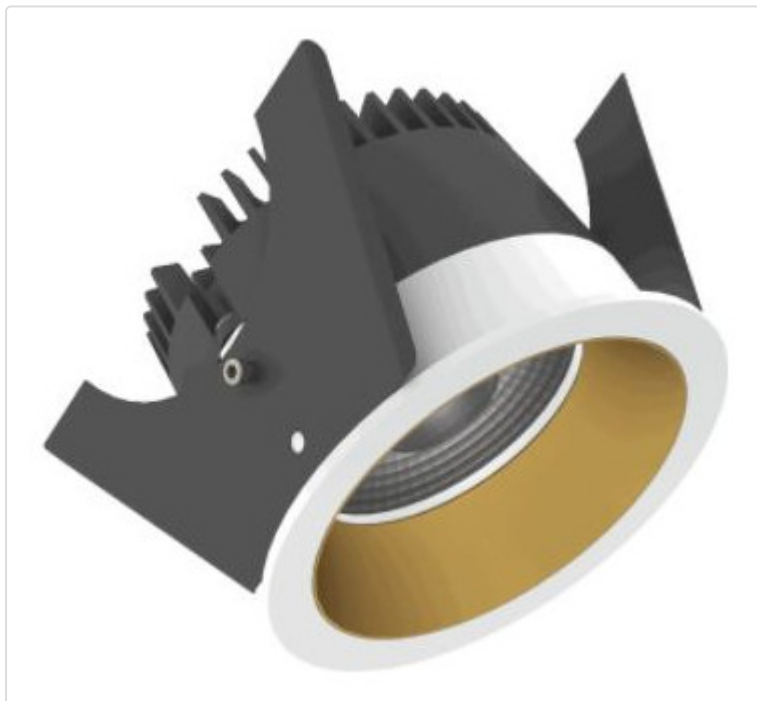

LED Einbauleuchte, rund starr, Strada 75 LV BLE weiss/gold 14W 60° 4000K CRI97
855G03614F02

STAMMDATEN

Artikel-Typ	Produkt
GTIN	8716197215456
Type / Modell	Strada 75 LV
Einheit Inhalt	Stück
Einheit Bestellung	Stück
Inhaltsmenge	1 Stück
Preisbezugsmenge	1
Mindestbestellmenge	1 Stück
Bestellschritt	1 Stück
Ursprungsland	nl
Zolltarifnummer	94051190

LOGISTISCHE DATEN (INKL. GRUNDVERPACKUNG)

Gewicht	0.32 kg
---------	---------

BESCHREIBUNG

LED Einbauleuchte für dekorative Beleuchtung. Gleichmäßige Ausleuchtung durch Linse, Reflektor oder Diffusor. Gehäuse aus Druckguss-Aluminium, mit CS Federn. Farbtoleranz 3 SDCM. Lichtstromrückgang L90/B10 nach mehr als 60.000h bei ta 25°C. Schutzart IP44 für geschlossene Deckensysteme. Weitere Produktkonfigurationen auf Anfrage. 7 Jahre Garantie.

MERKMALE

ETIM 8.0: Downlight/Strahler/Flutlicht (EC001744)

Geeignet für Anbaumontage	Nein
Geeignet für Einbaumontage	Ja
Geeignet für Wandmontage	Nein
Geeignet für Pendelaufhängung	Nein
Geeignet für Deckenmontage	Ja
Geeignet für Traversenmontage	Nein
Geeignet für Podest-/Bodenmontage	Nein
Geeignet für Stromschienenmontage	Nein
Geeignet für Klemmmontage	Nein
Geeignet für Seilsystem	Nein
Verstellbarkeit	nicht verstellbar
Mit Bewegungsmelder	Nein
Mit Lichtsensor	Nein
Leuchtmittel	LED austauschbar
Mit Leuchtmittel	Ja
Geeignet für Leuchtmittelanzahl	1
Fassung	ohne
Werkstoff des Gehäuses	Aluminium
Oberflächenschutz	pulverbeschichtet
Gehäusefarbe	mehrfarbig
Werkstoff der Abdeckung	Kunststoff transparent
Oberfläche gebürstet	Nein